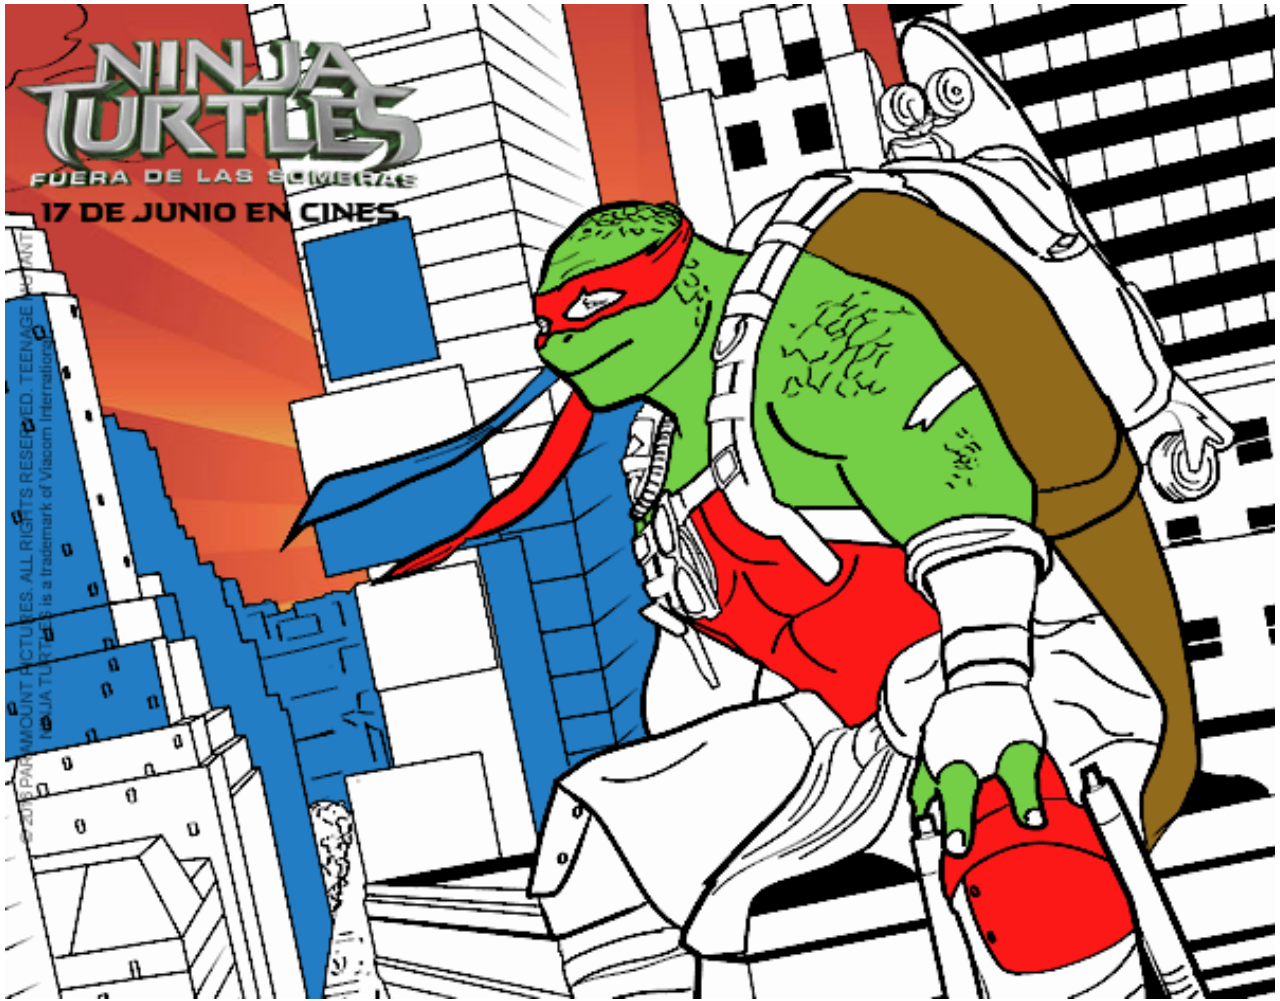

Dibujos.net

Michelangelo de Ninja Turtles pintado por

www.dibujos.net