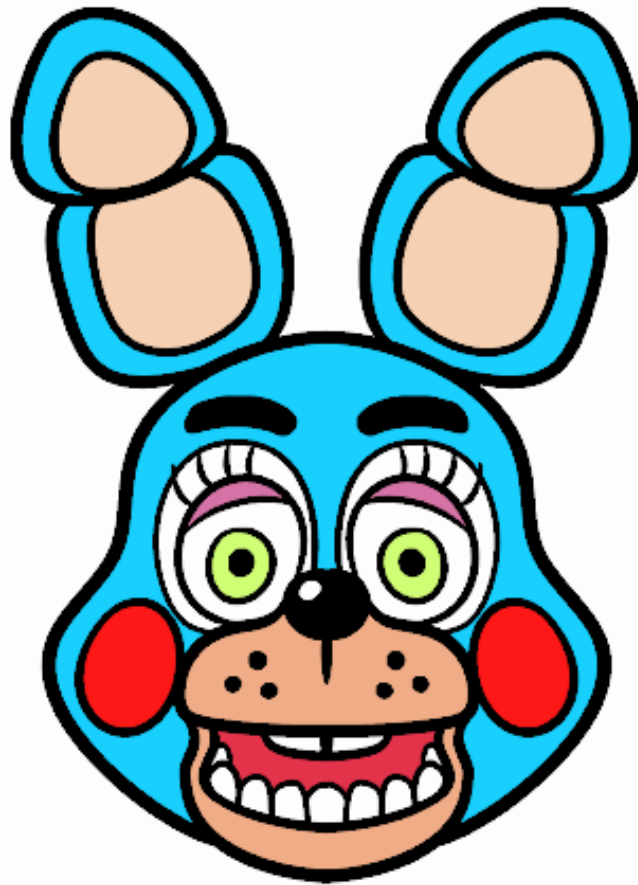

Dibujos.net

Cara de Toy Bonnie de Five Nights at Freddy's pintado por

www.dibujos.net