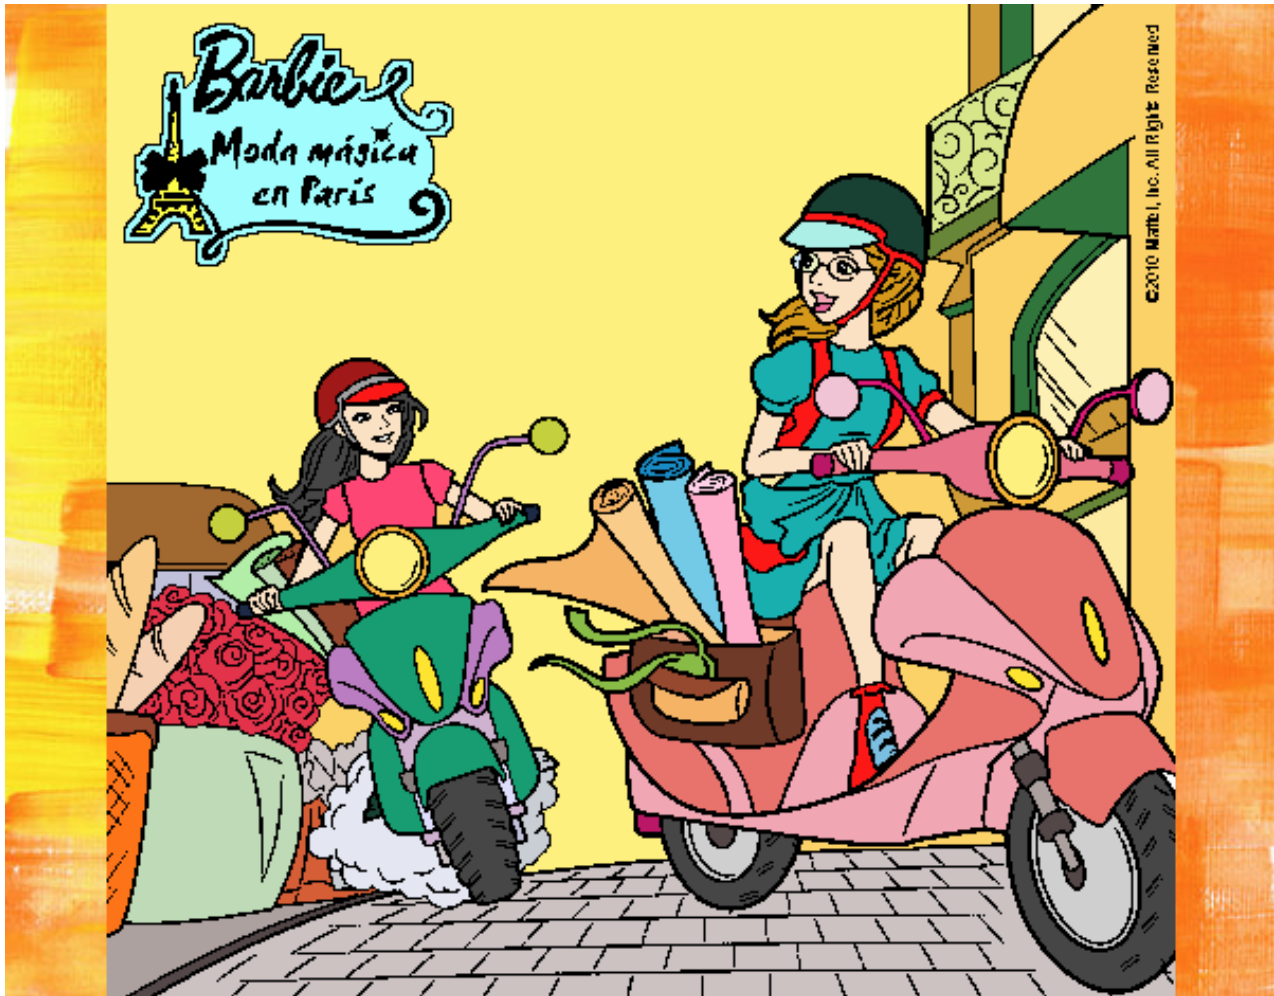

Dibujos.net

Barbie y su amiga en moto 1 pintado por Ramon45