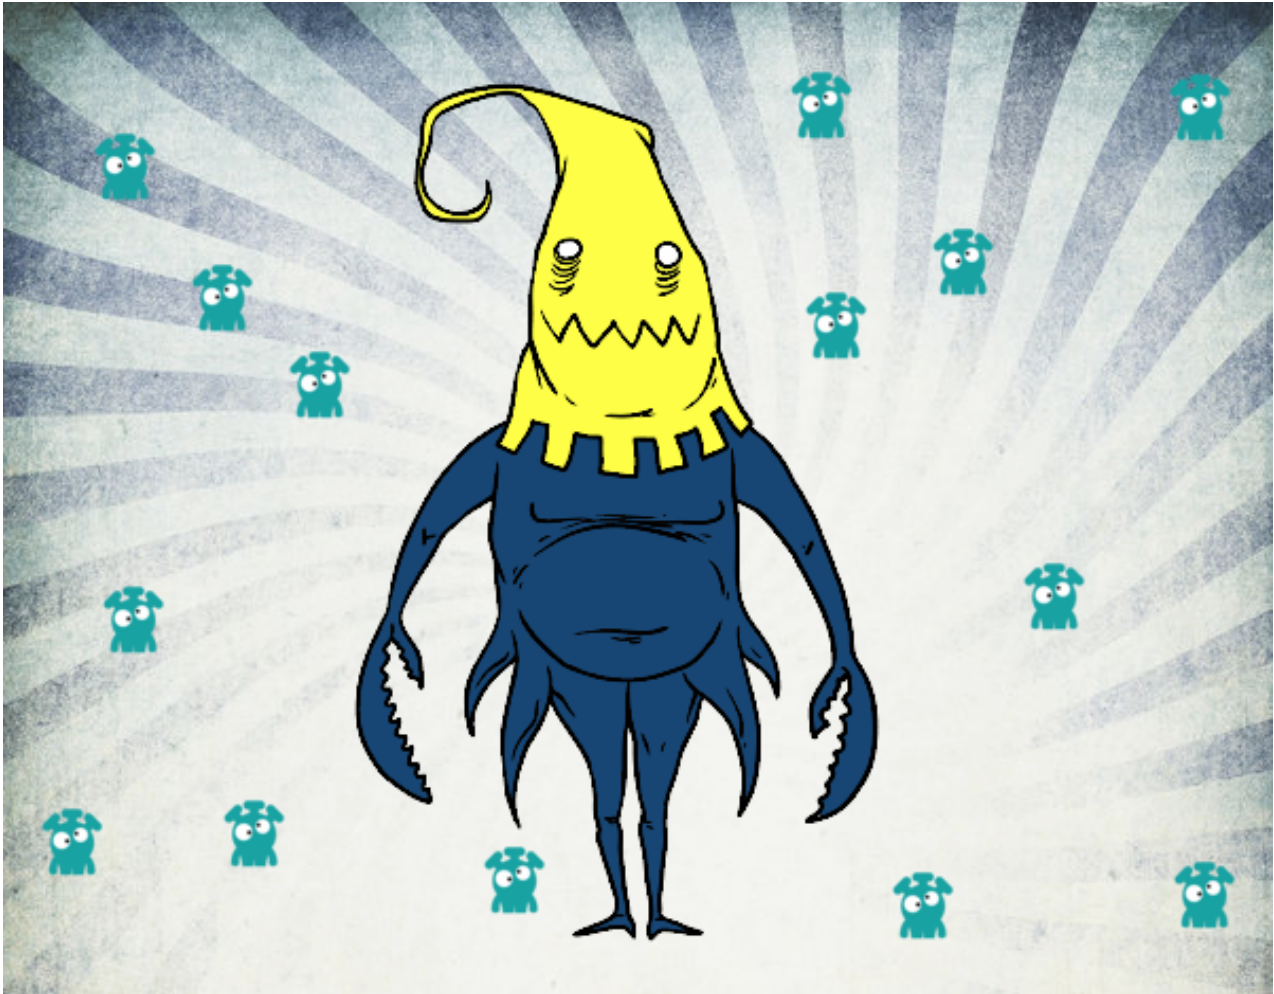

Dibujos.net

Monstruo encapuchado pintado por MartinSeba