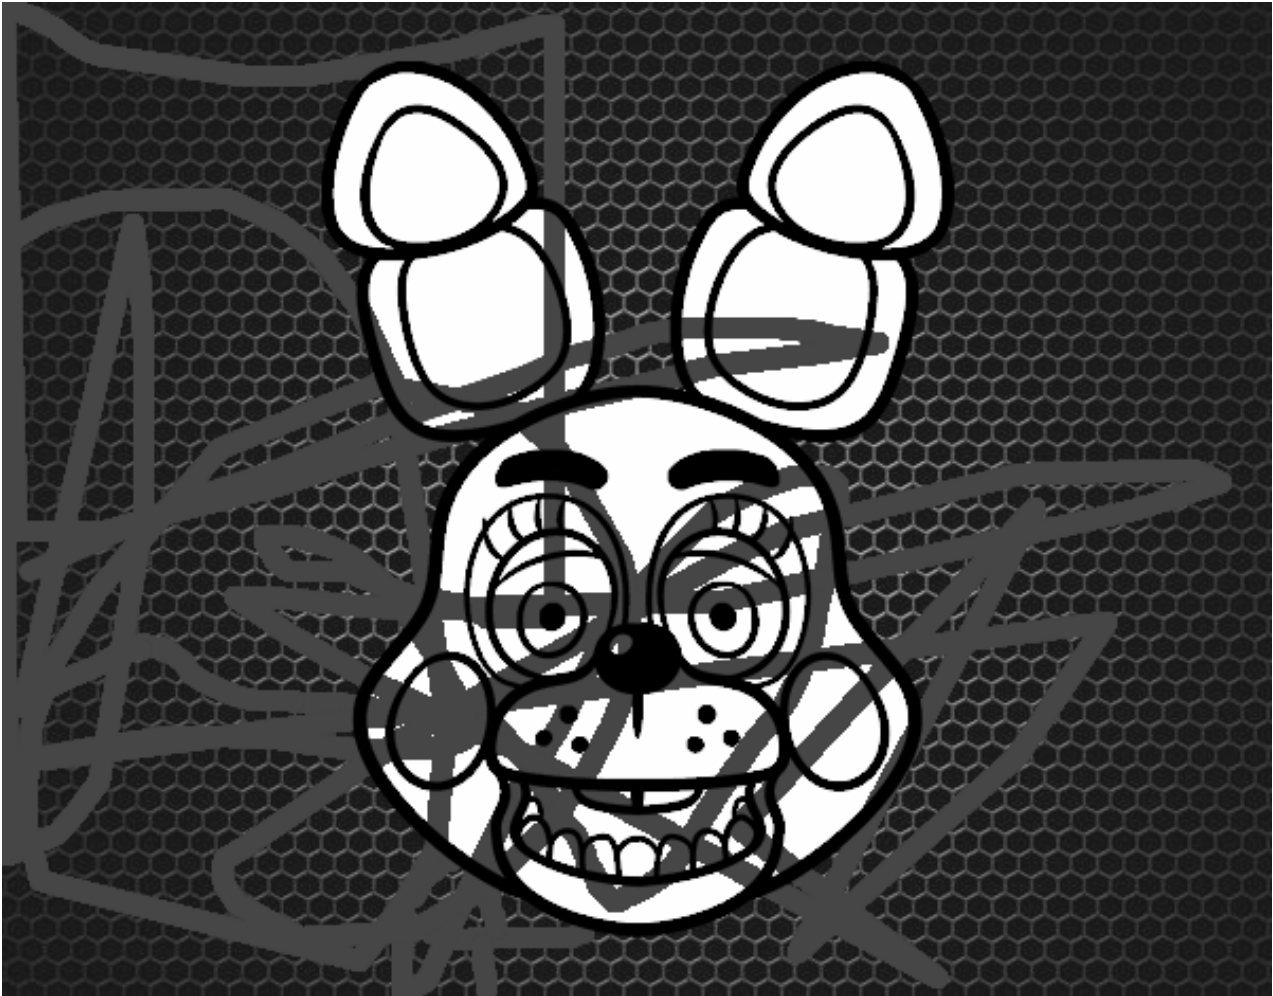

Dibujos.net

Cara de Toy Bonnie de Five Nights at Freddy's pintado por

www.dibujos.net