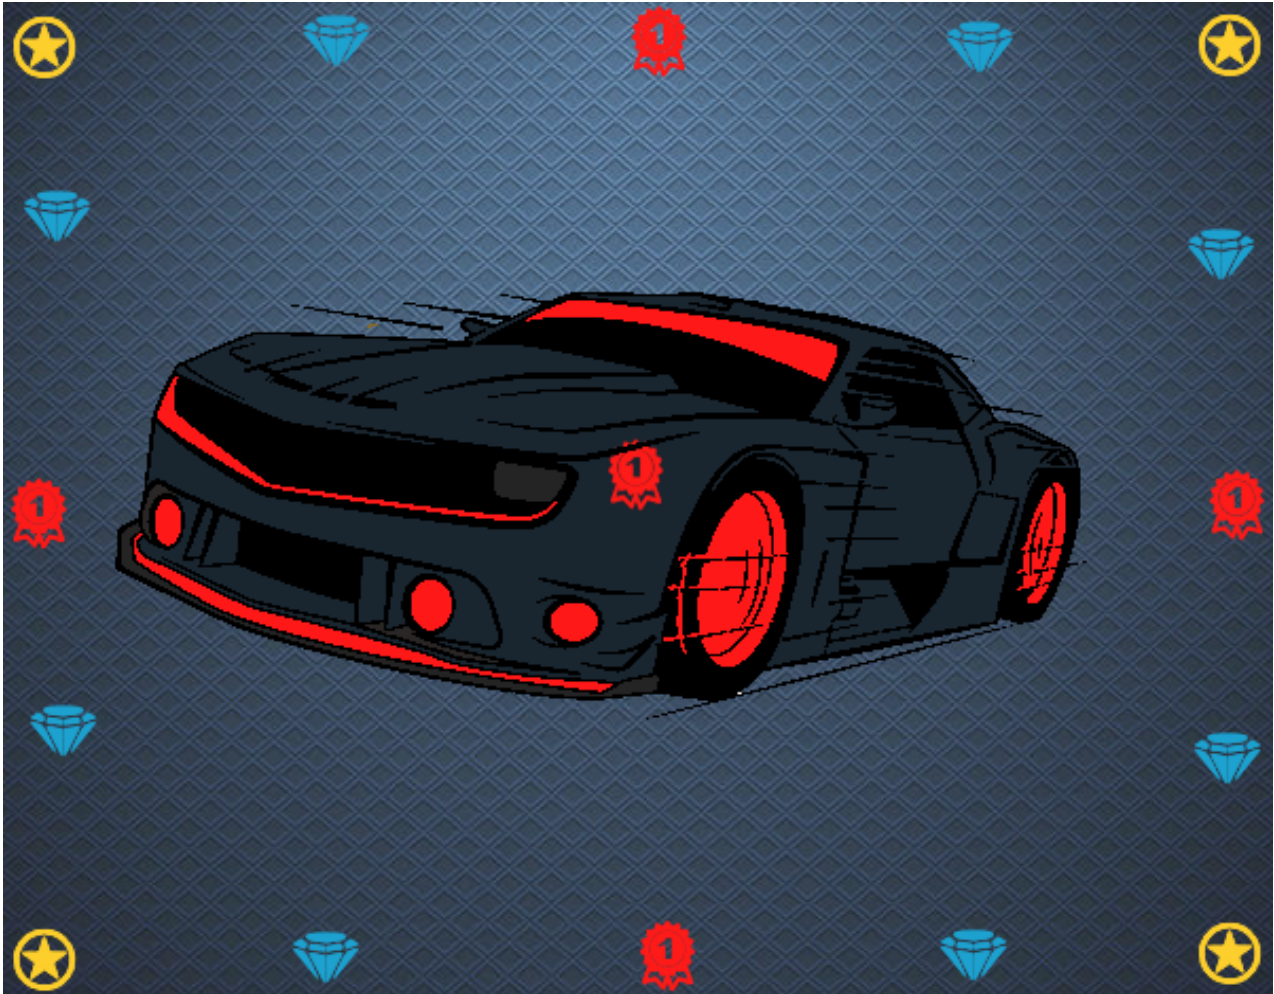

# Dibujos.net

Coche deportivo rápido pintado por Clouster

[www.dibujos.net](http://www.dibujos.net)