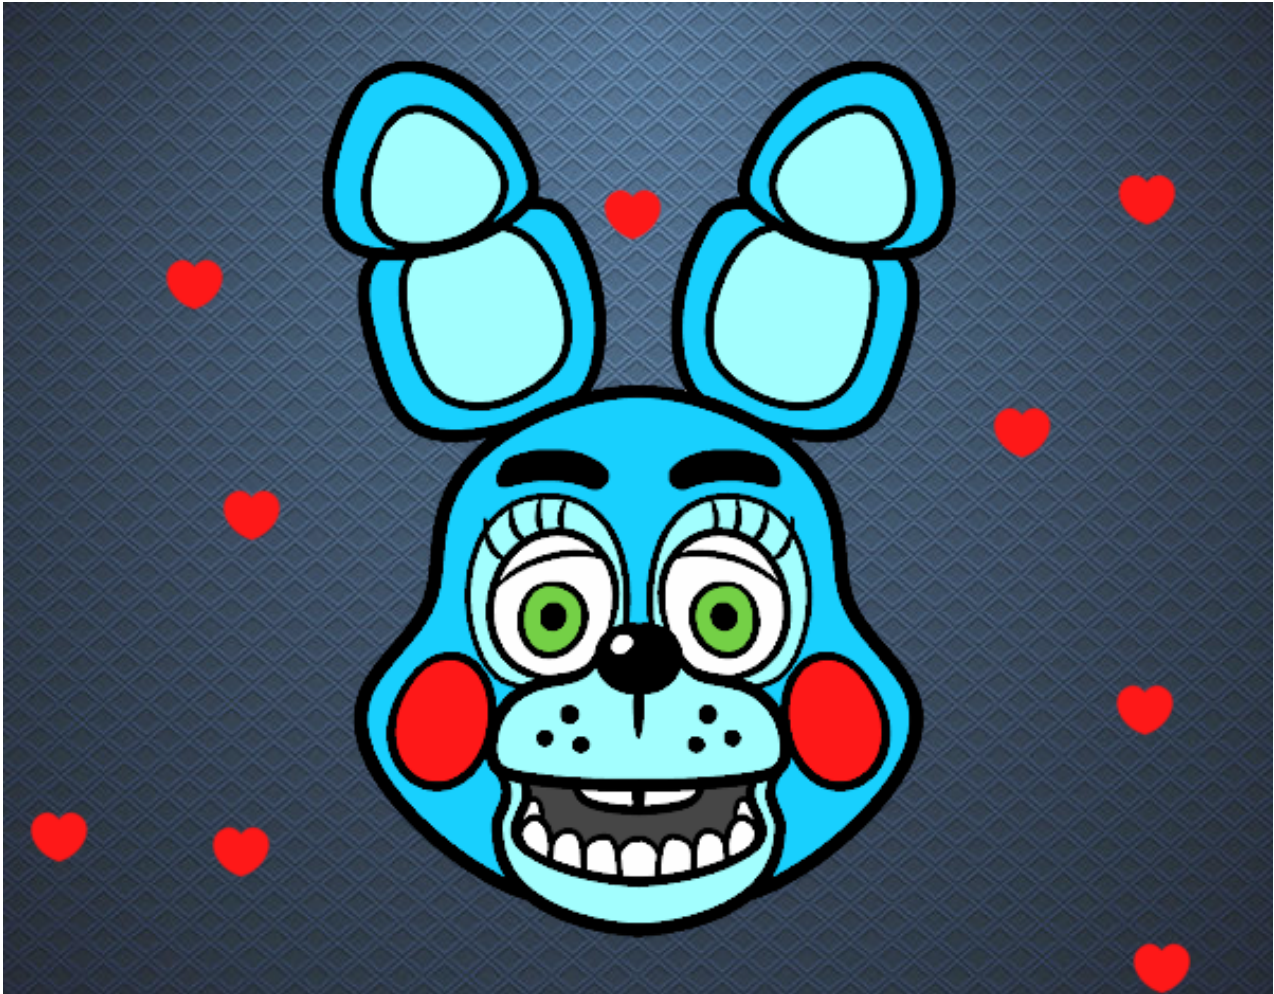

# Dibujos.net

Cara de Toy Bonnie de Five Nights at Freddy's pintado por

[www.dibujos.net](http://www.dibujos.net)