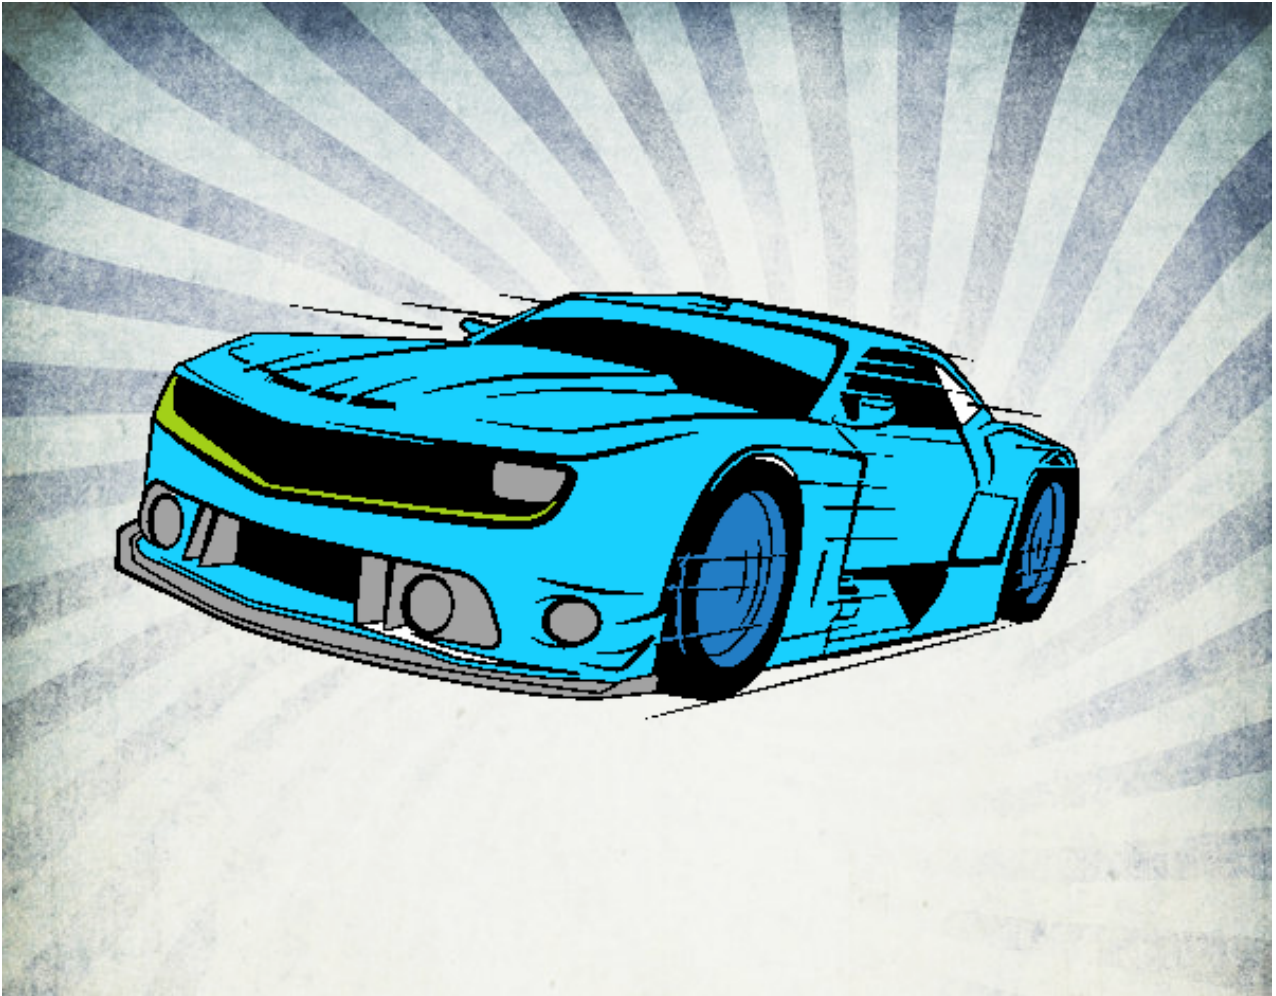

Dibujos.net

Coche deportivo rápido pintado por Sinaiv

www.dibujos.net