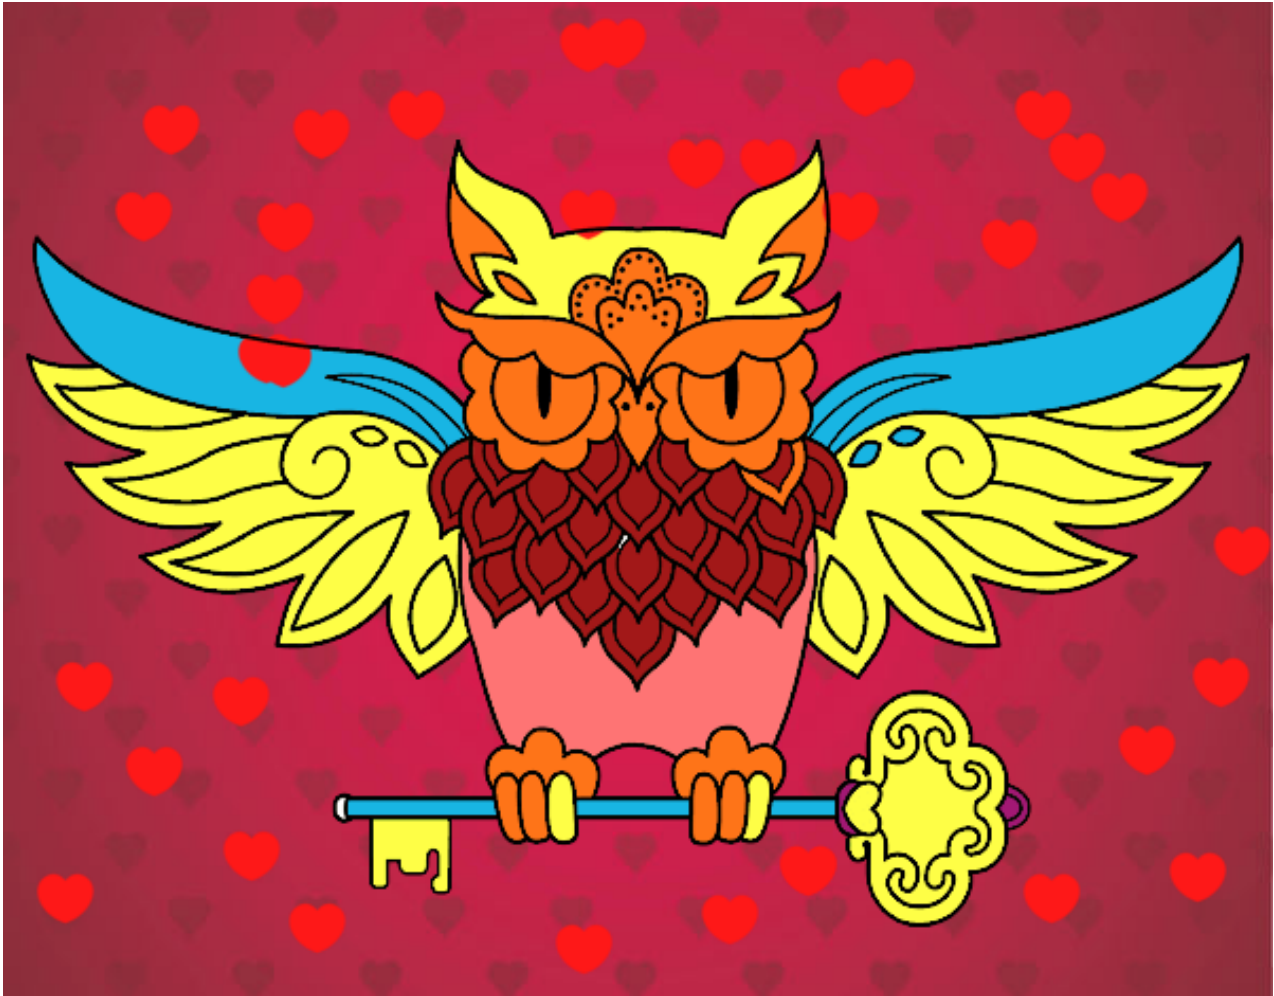

Dibujos.net

Tatuaje de búho con llave pintado por

www.dibujos.net