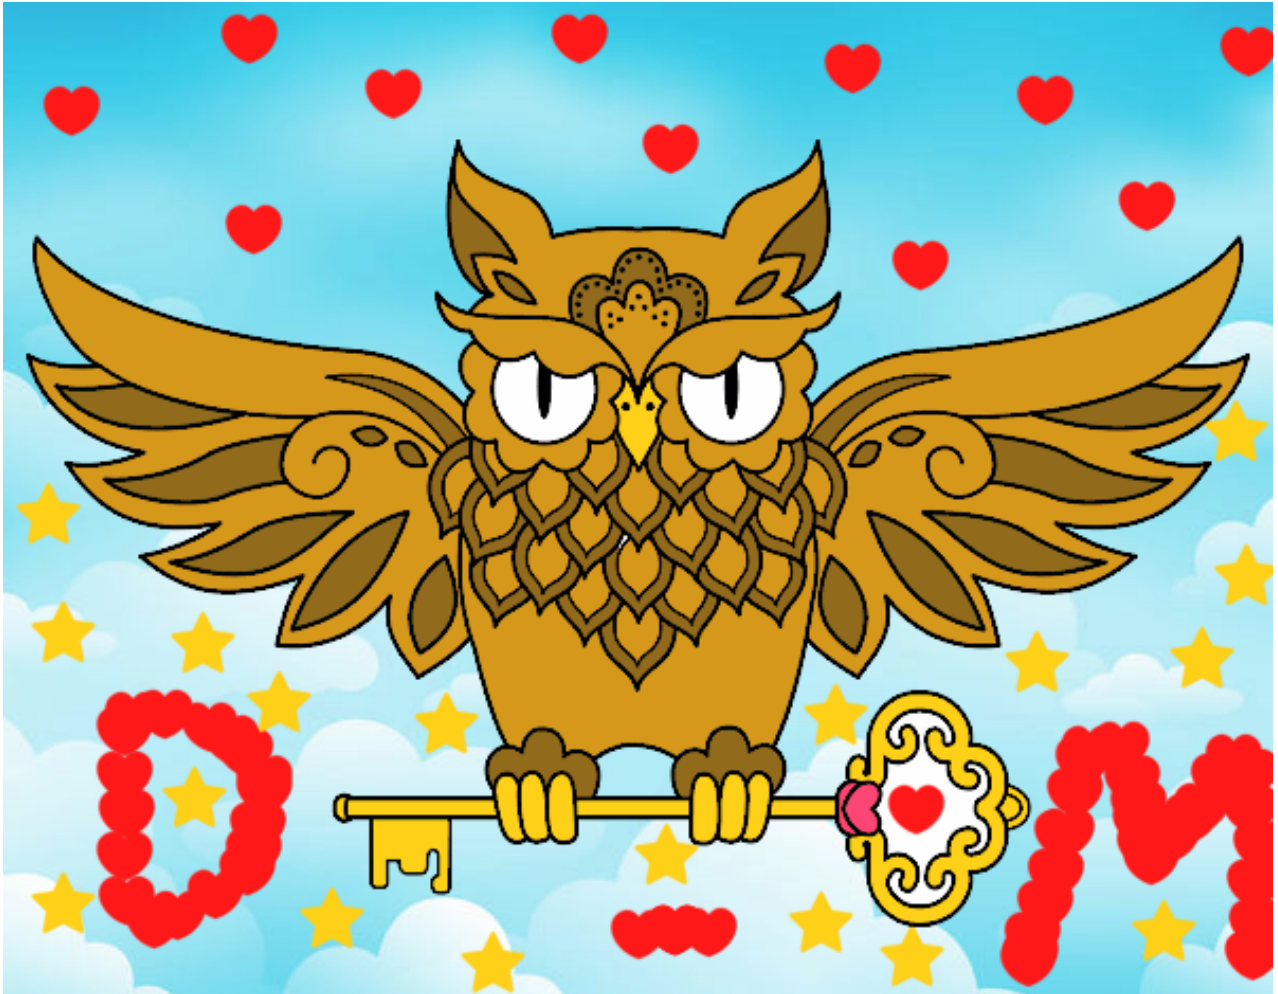

Dibujos.net

Tatuaje de búho con llave pintado por

www.dibujos.net