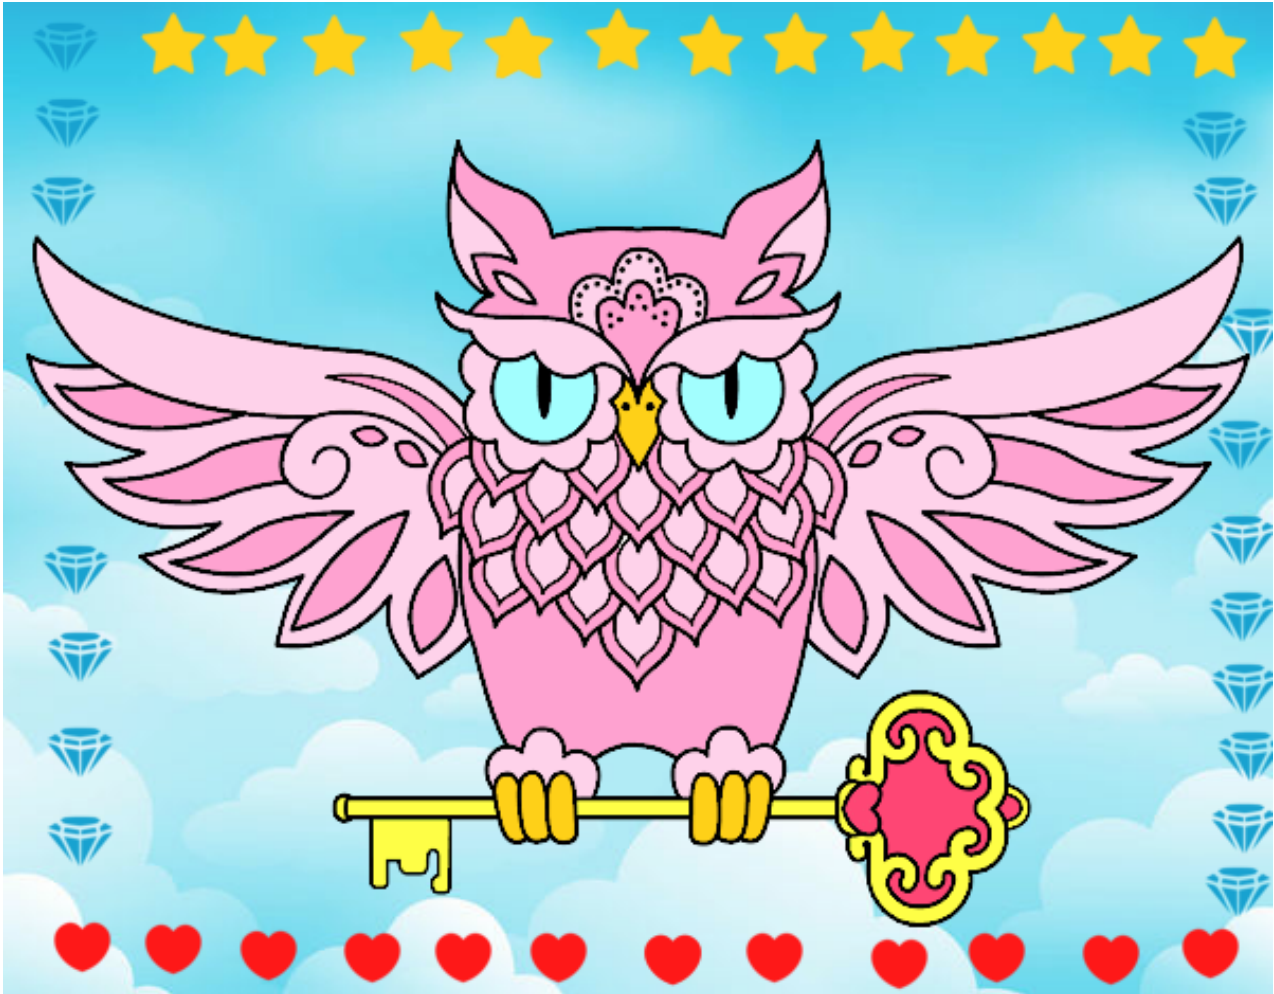

Dibujos.net

Tatuaje de búho con llave pintado por

www.dibujos.net