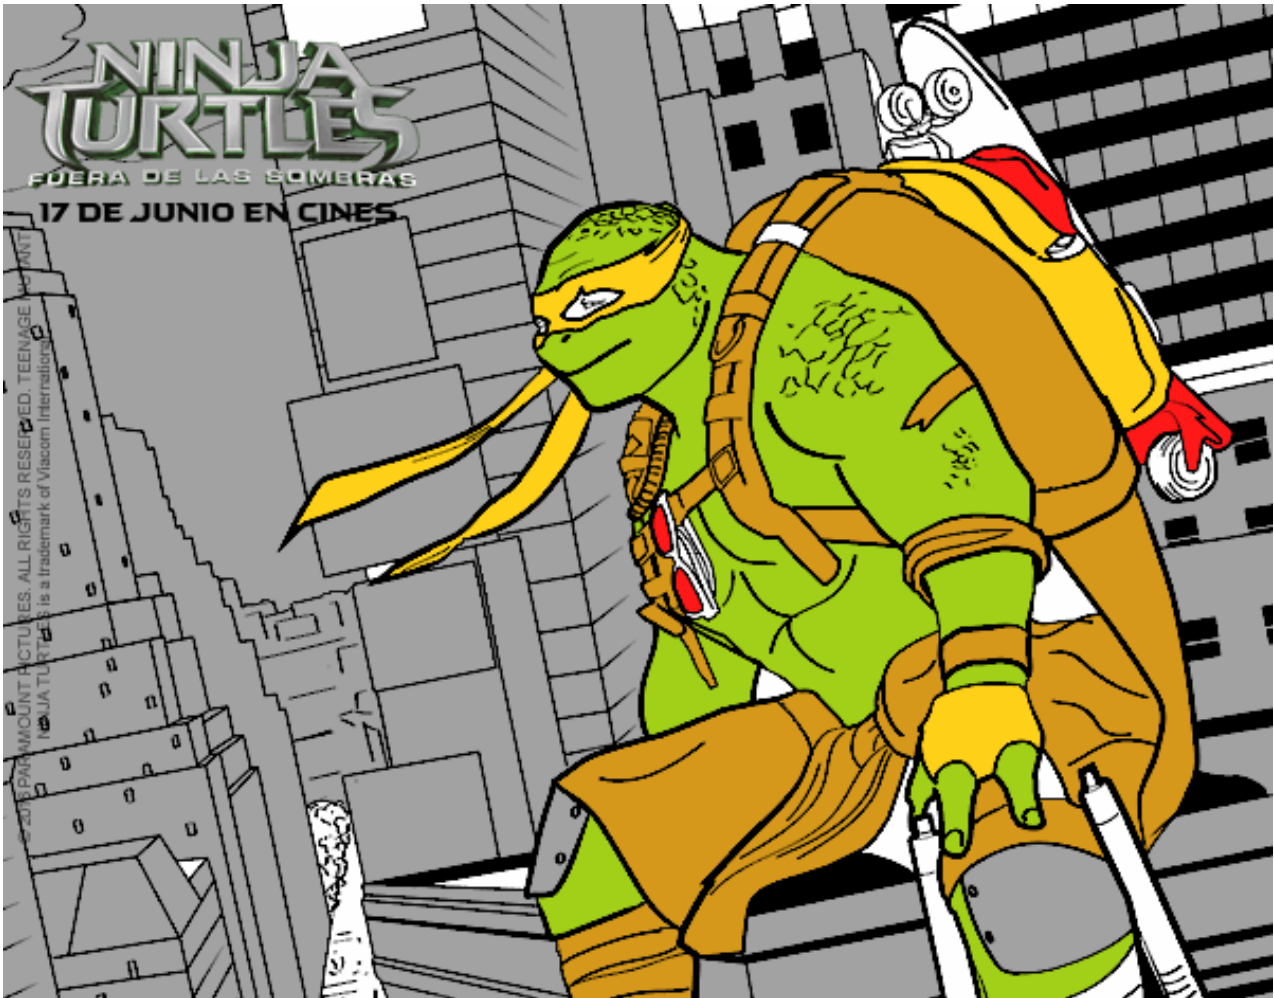

# Dibujos.net

Michelangelo de Ninja Turtles pintado por

[www.dibujos.net](http://www.dibujos.net)