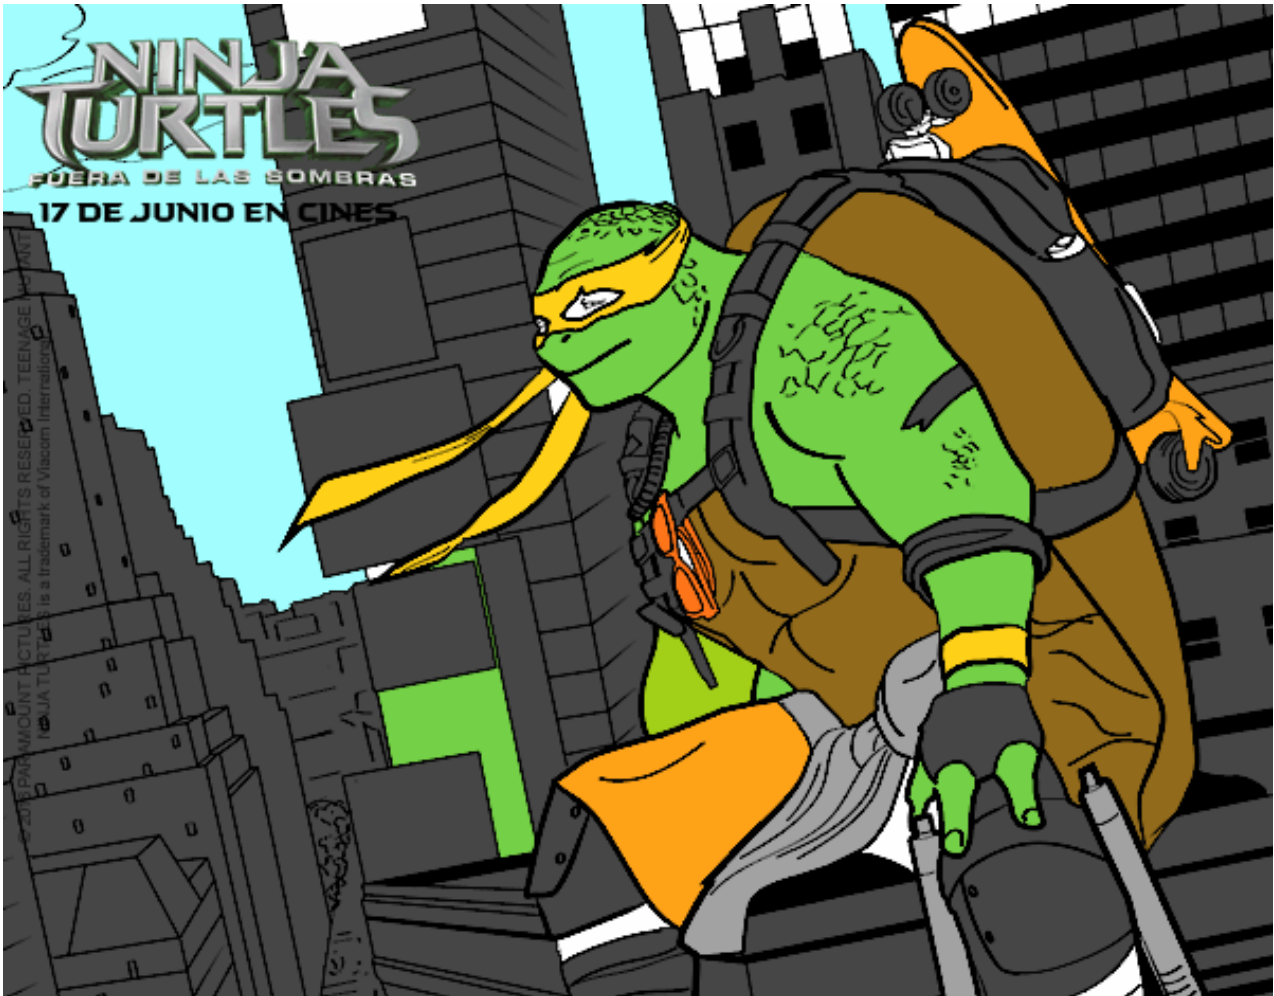

# Dibujos.net

Michelangelo de Ninja Turtles pintado por

[www.dibujos.net](http://www.dibujos.net)