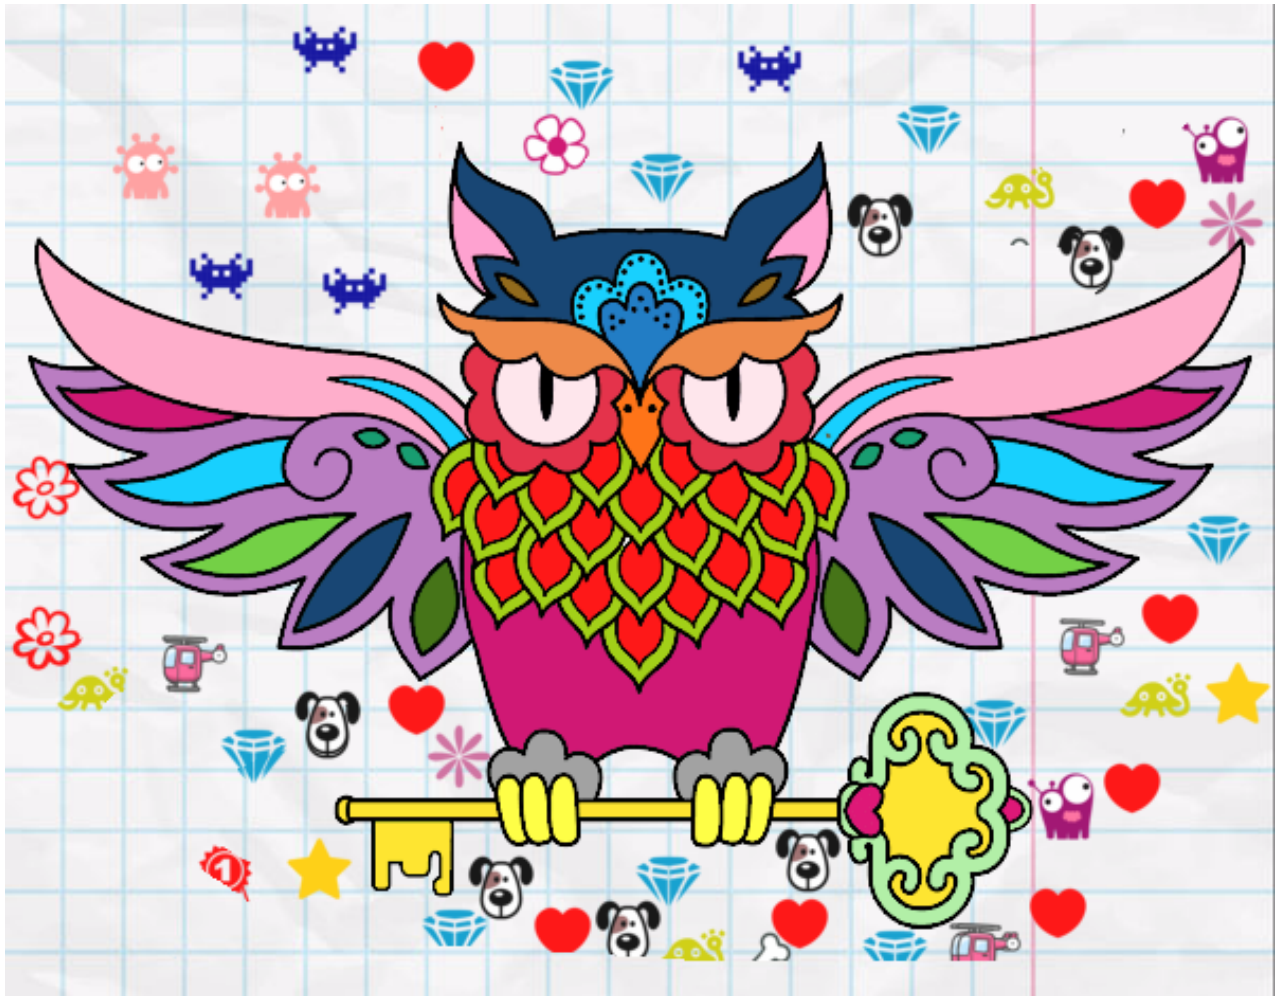

Dibujos.net

Tatuaje de búho con llave pintado por

www.dibujos.net