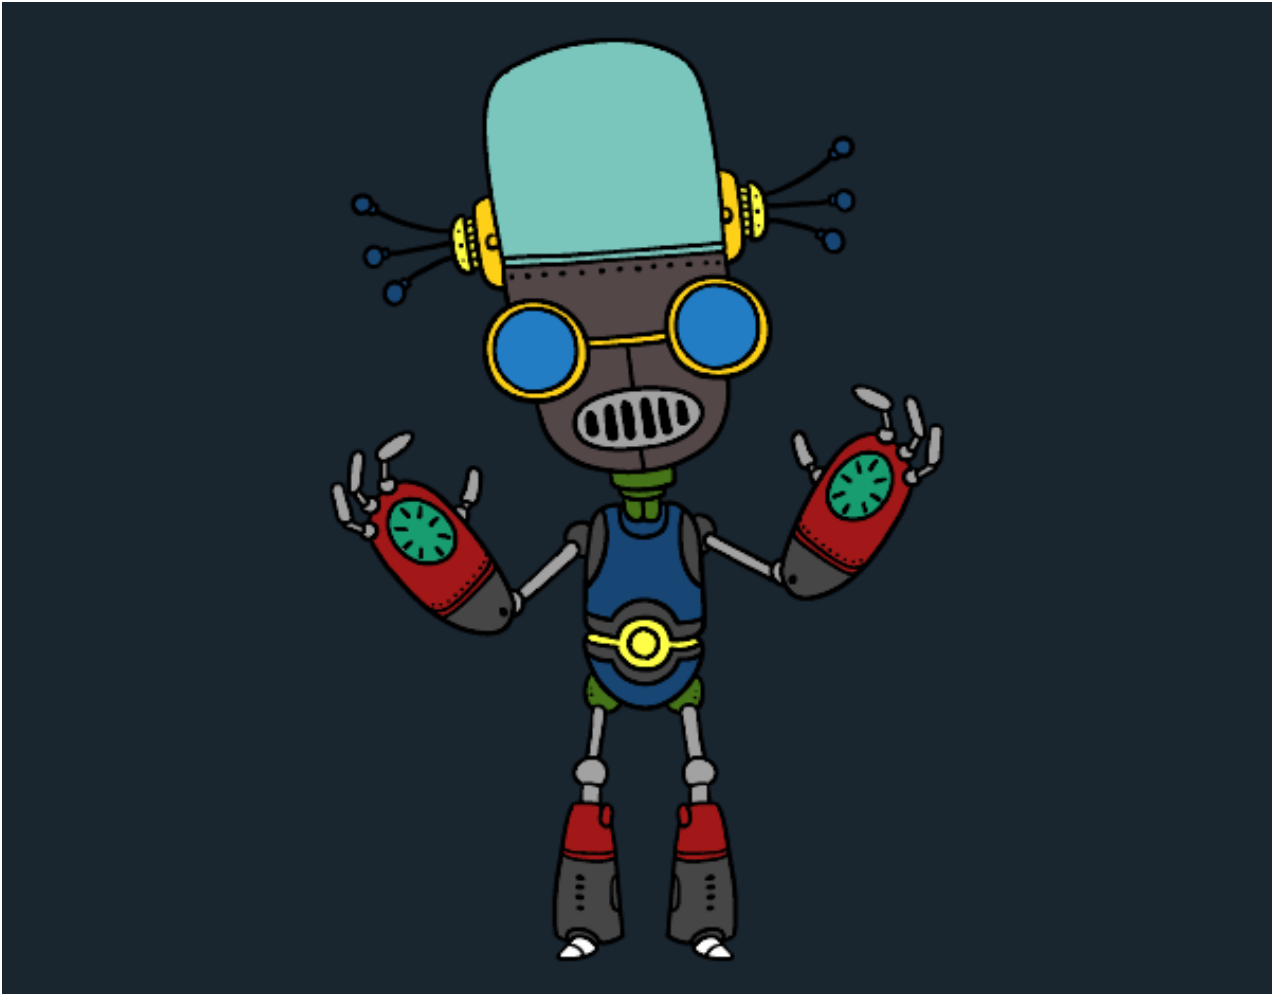

# Dibujos.net

Robot malvado pintado por ivan8000

[www.dibujos.net](http://www.dibujos.net)