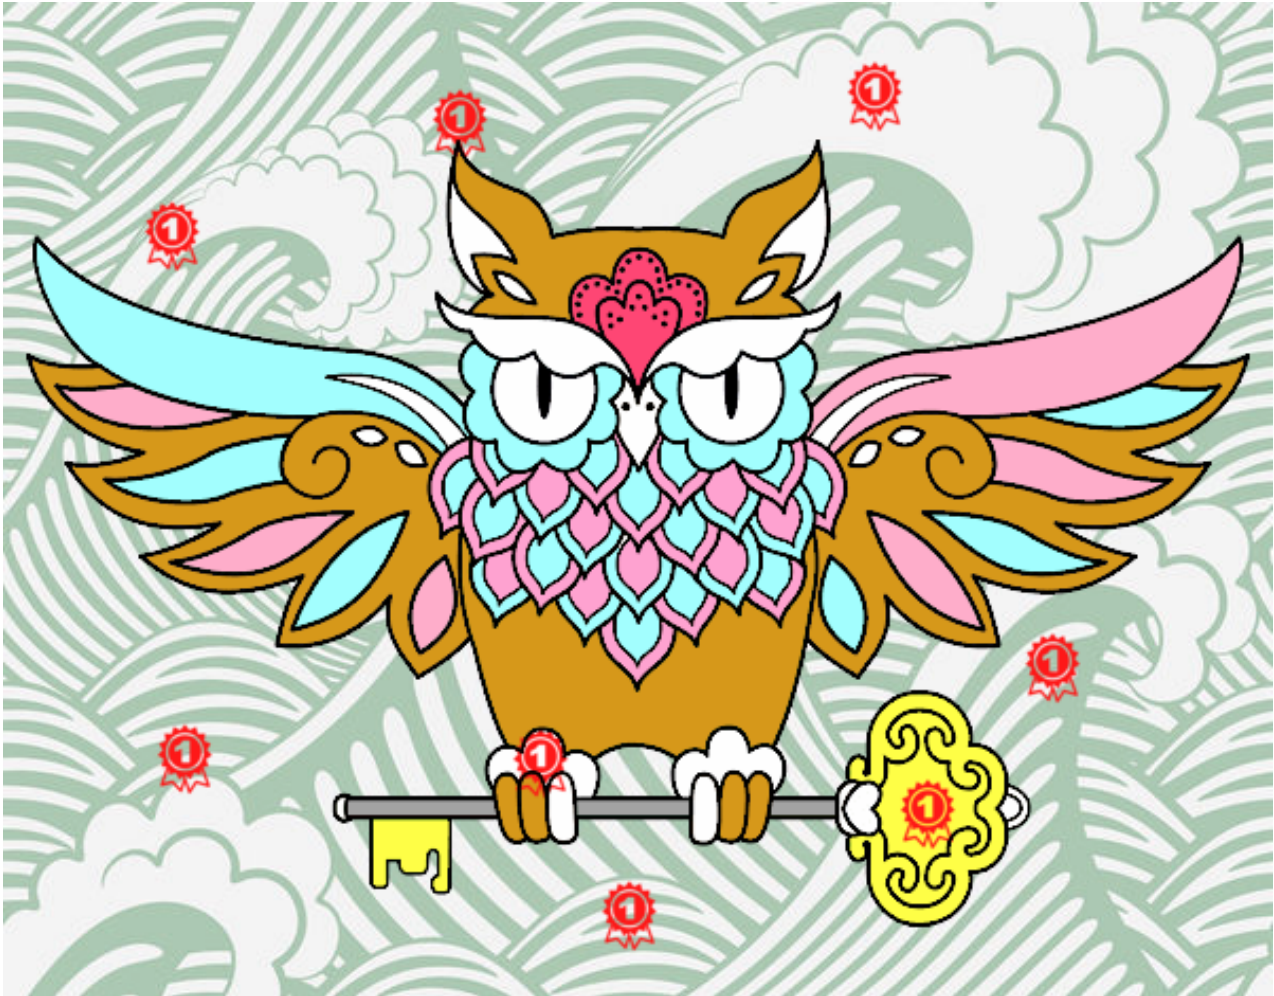

# Dibujos.net

Tatuaje de búho con llave pintado por hanney

[www.dibujos.net](http://www.dibujos.net)