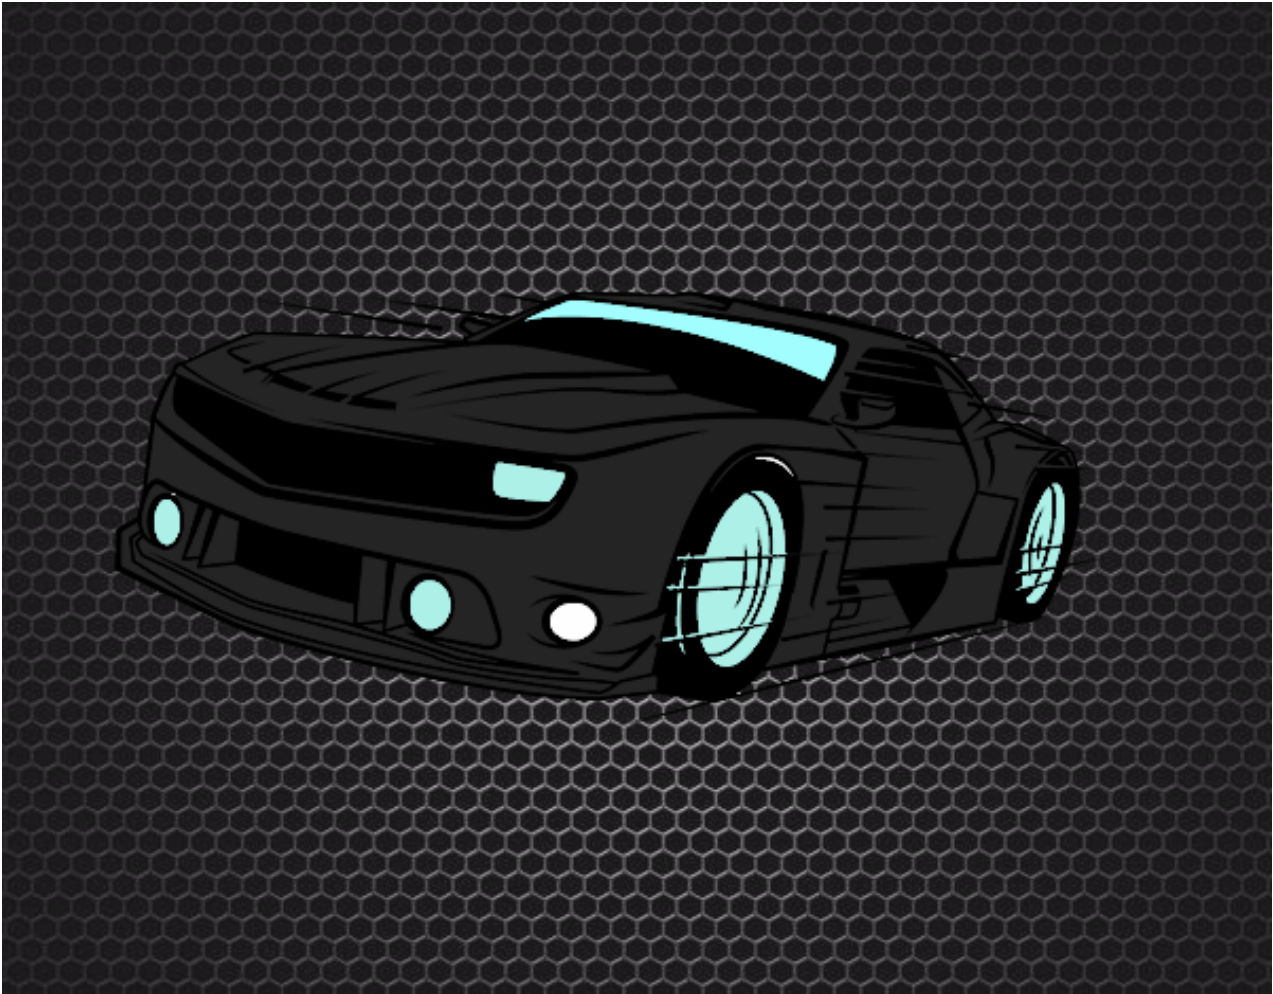

Dibujos.net

Coche deportivo rápido pintado por Junie

www.dibujos.net