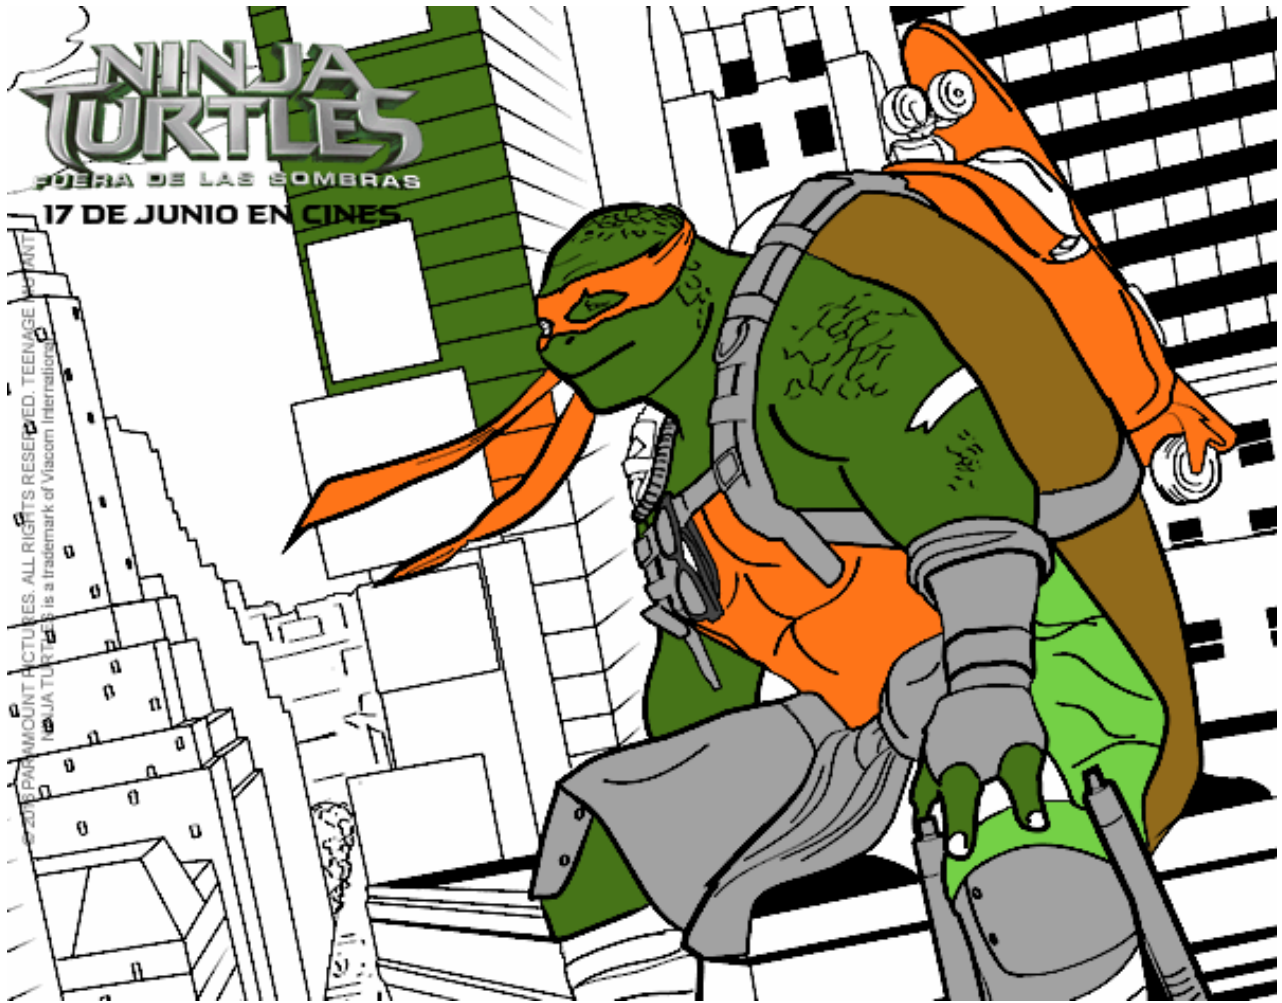

Dibujos.net

Michelangelo de Ninja Turtles pintado por

www.dibujos.net