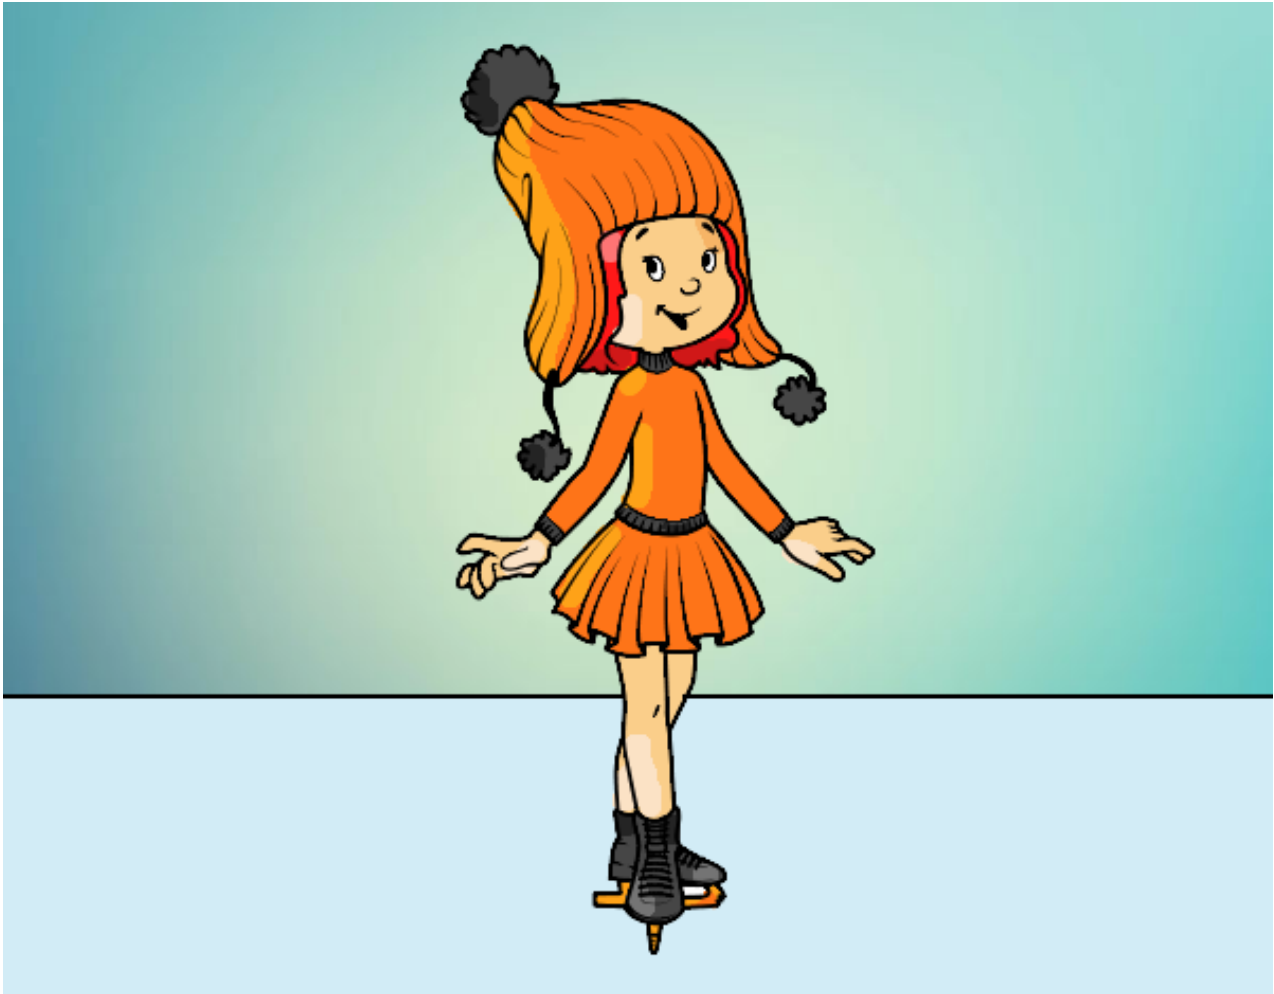

Dibujos.net

Patinadora sobre hielo con gorro pintado por annie9000

www.dibujos.net