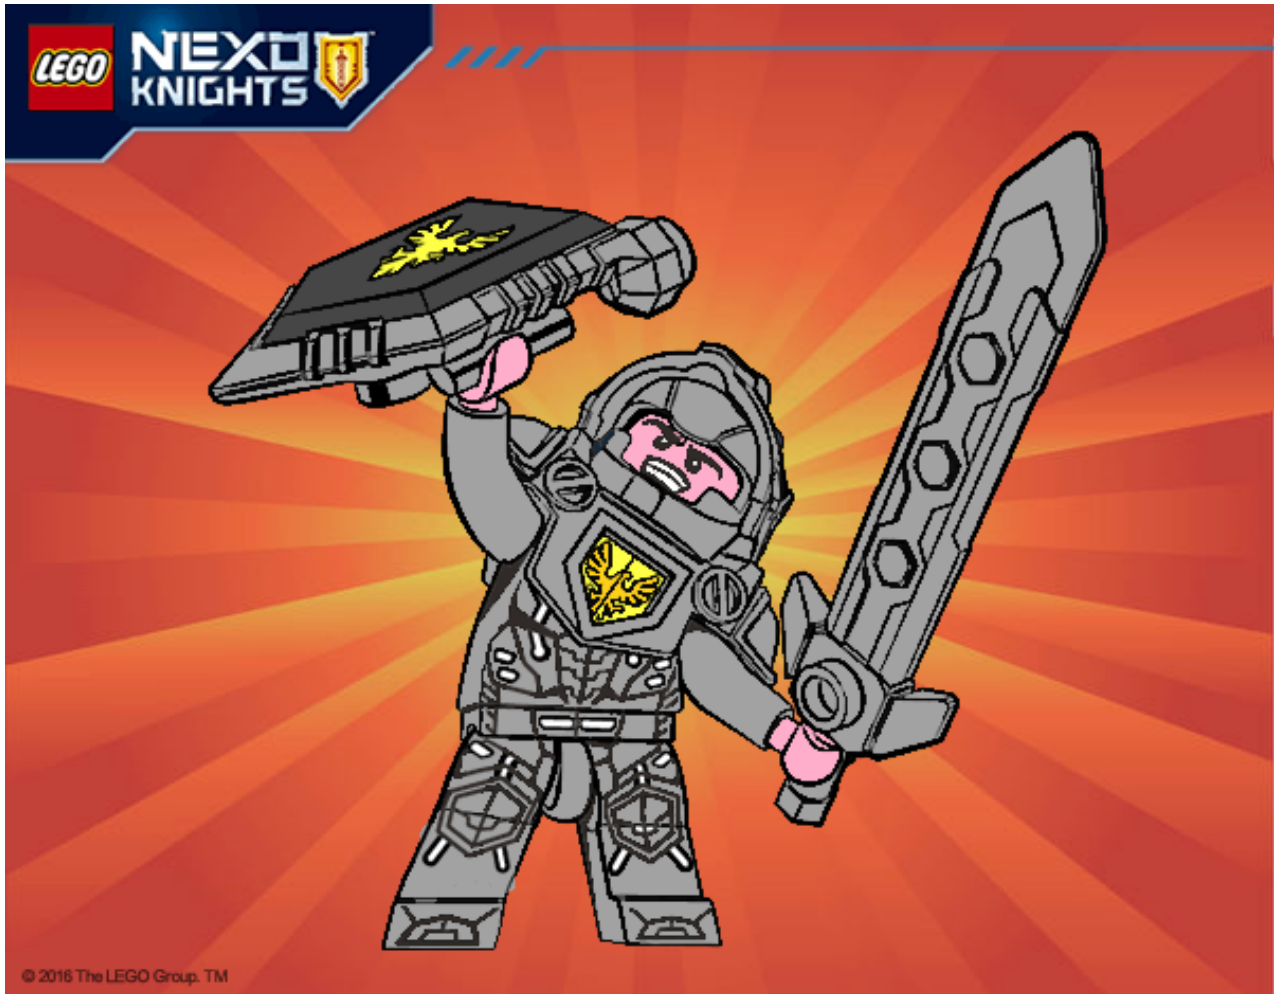

Dibujos.net

© 2016 The LEGO Group. TM

Clay lider de los Nexo Knights pintado por

www.dibujos.net