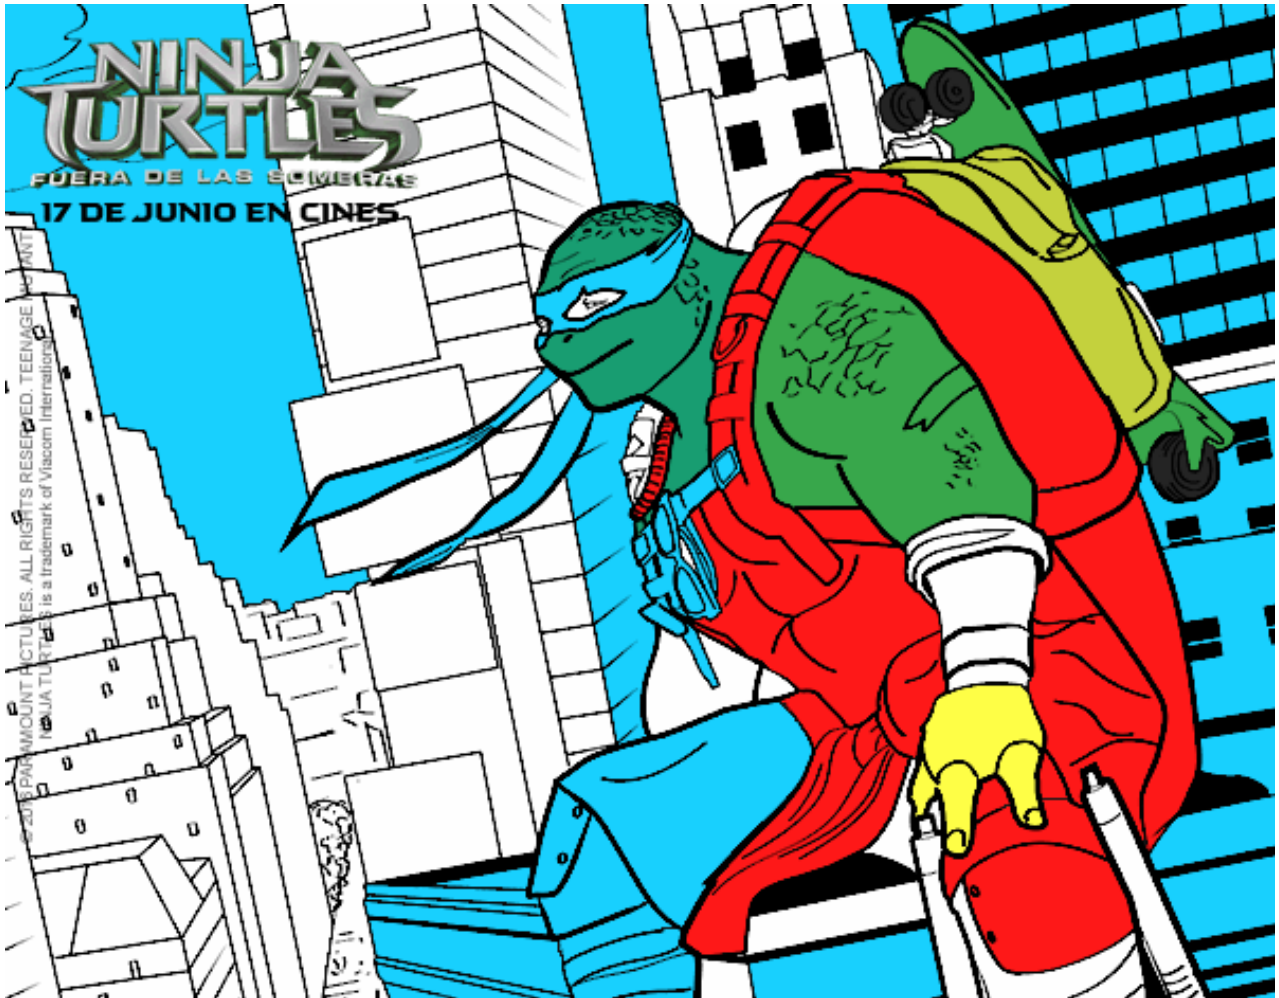

Dibujos.net

Michelangelo de Ninja Turtles pintado por

www.dibujos.net