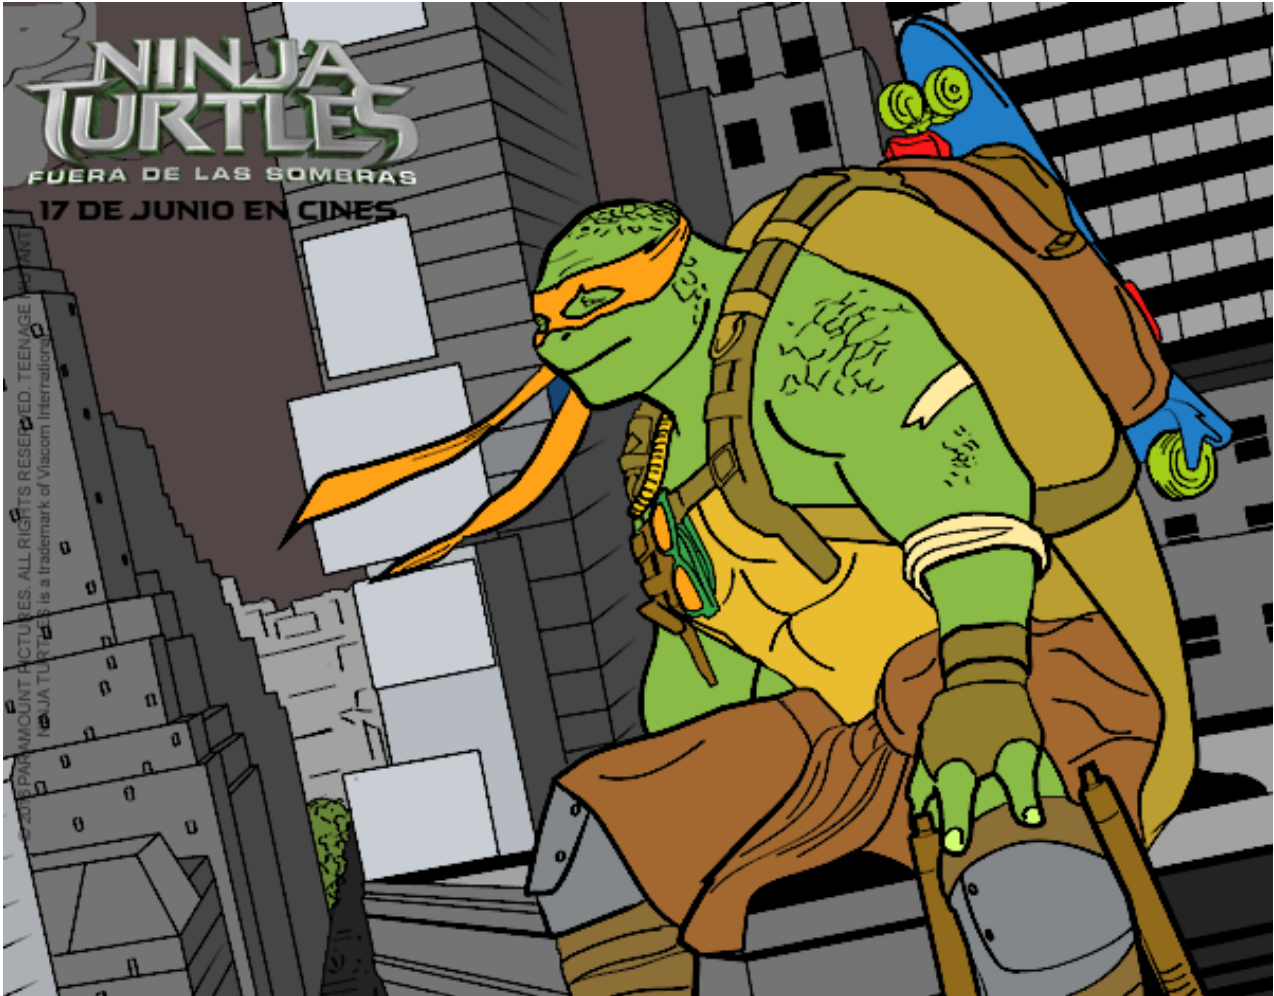

# Dibujos.net

Michelangelo de Ninja Turtles pintado por

[www.dibujos.net](http://www.dibujos.net)