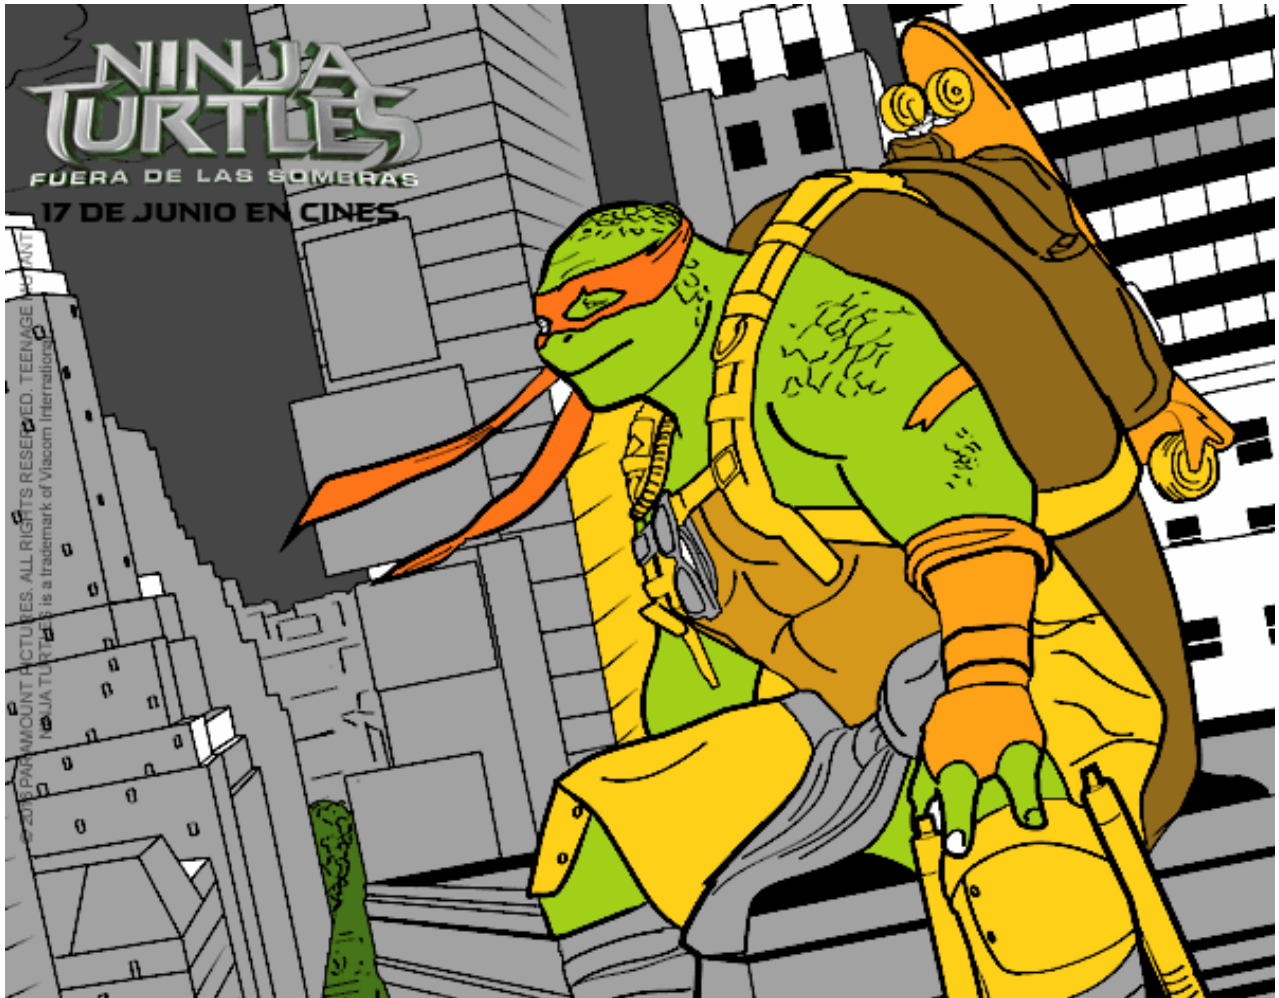

Dibujos.net

Michelangelo de Ninja Turtles pintado por

www.dibujos.net