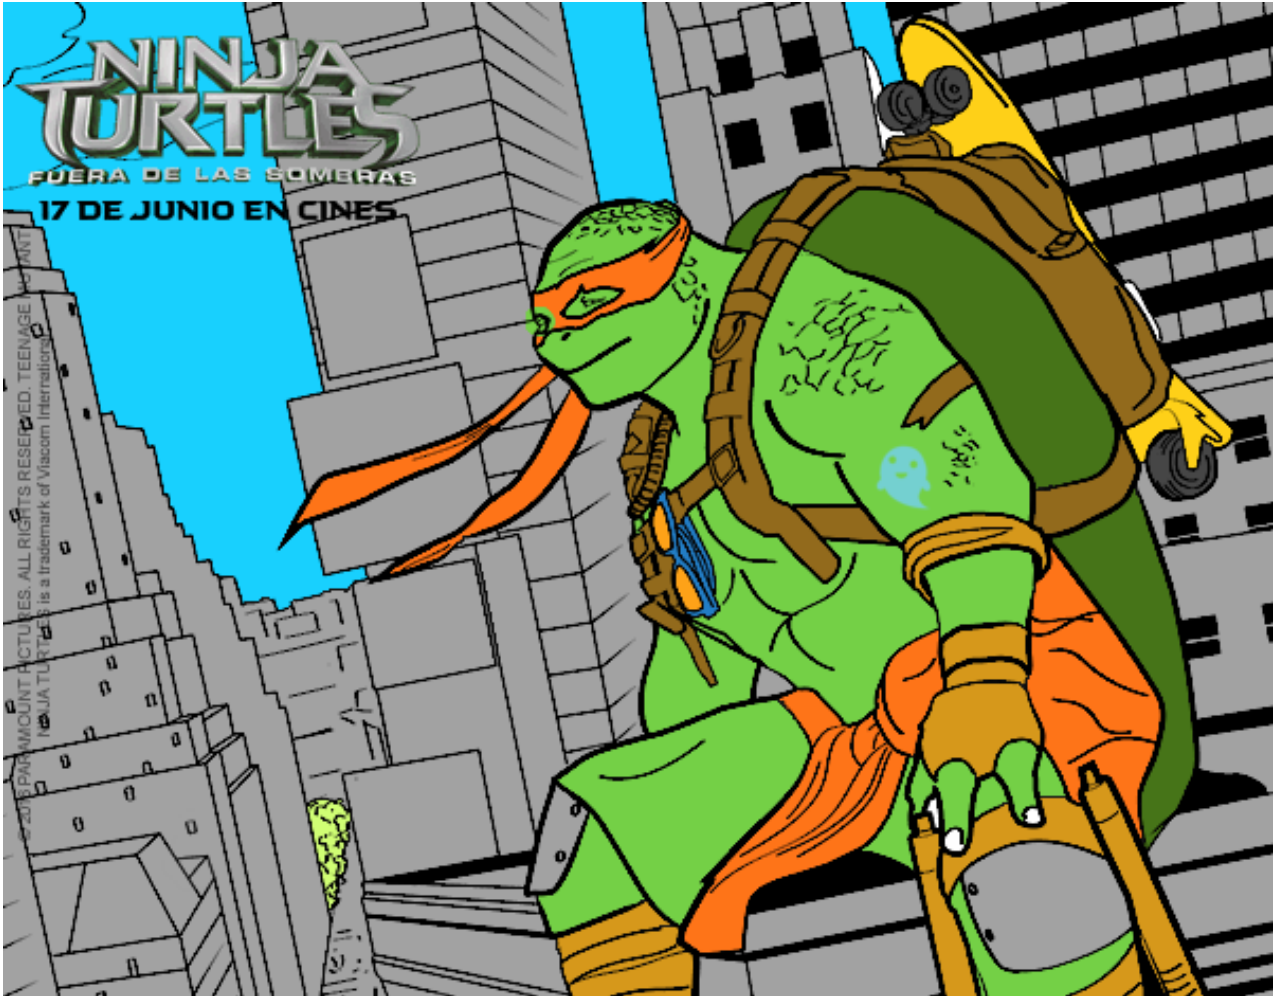

Dibujos.net

Michelangelo de Ninja Turtles pintado por

www.dibujos.net