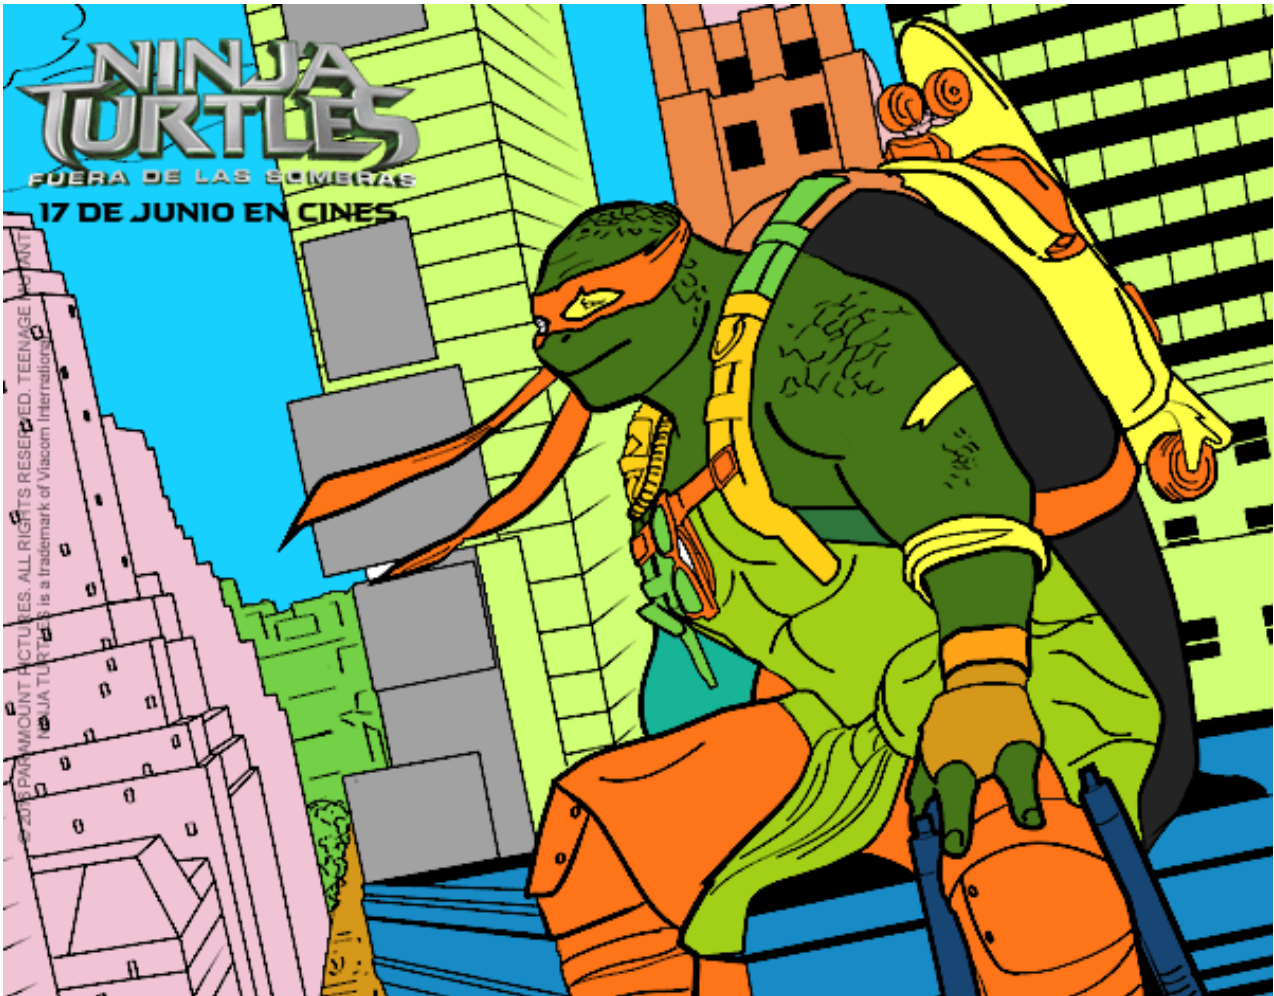

Dibujos.net

Michelangelo de Ninja Turtles pintado por

www.dibujos.net