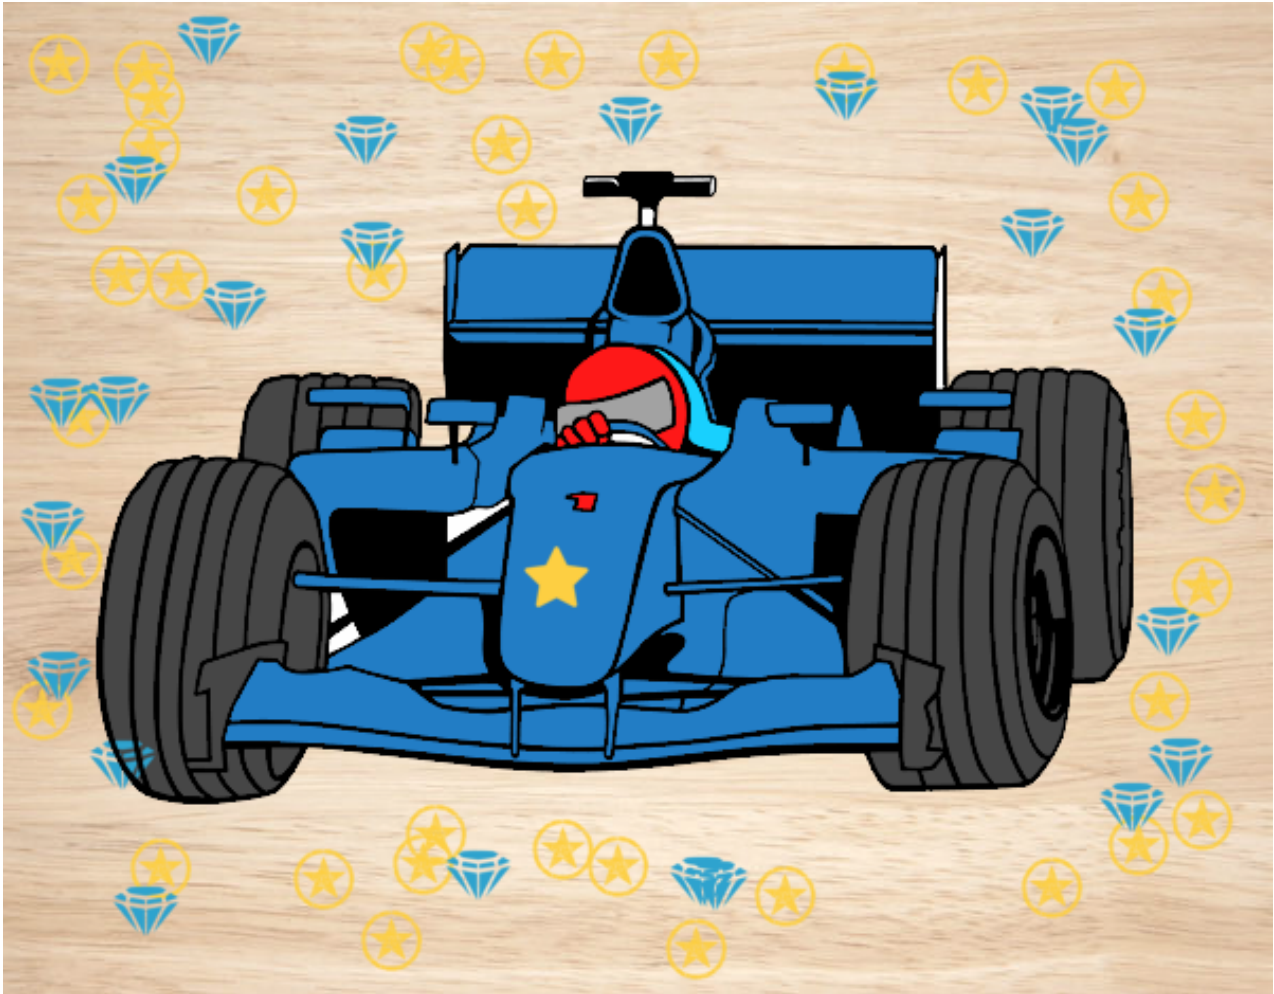

Dibujos.net

Coche de F1 pintado por bieie