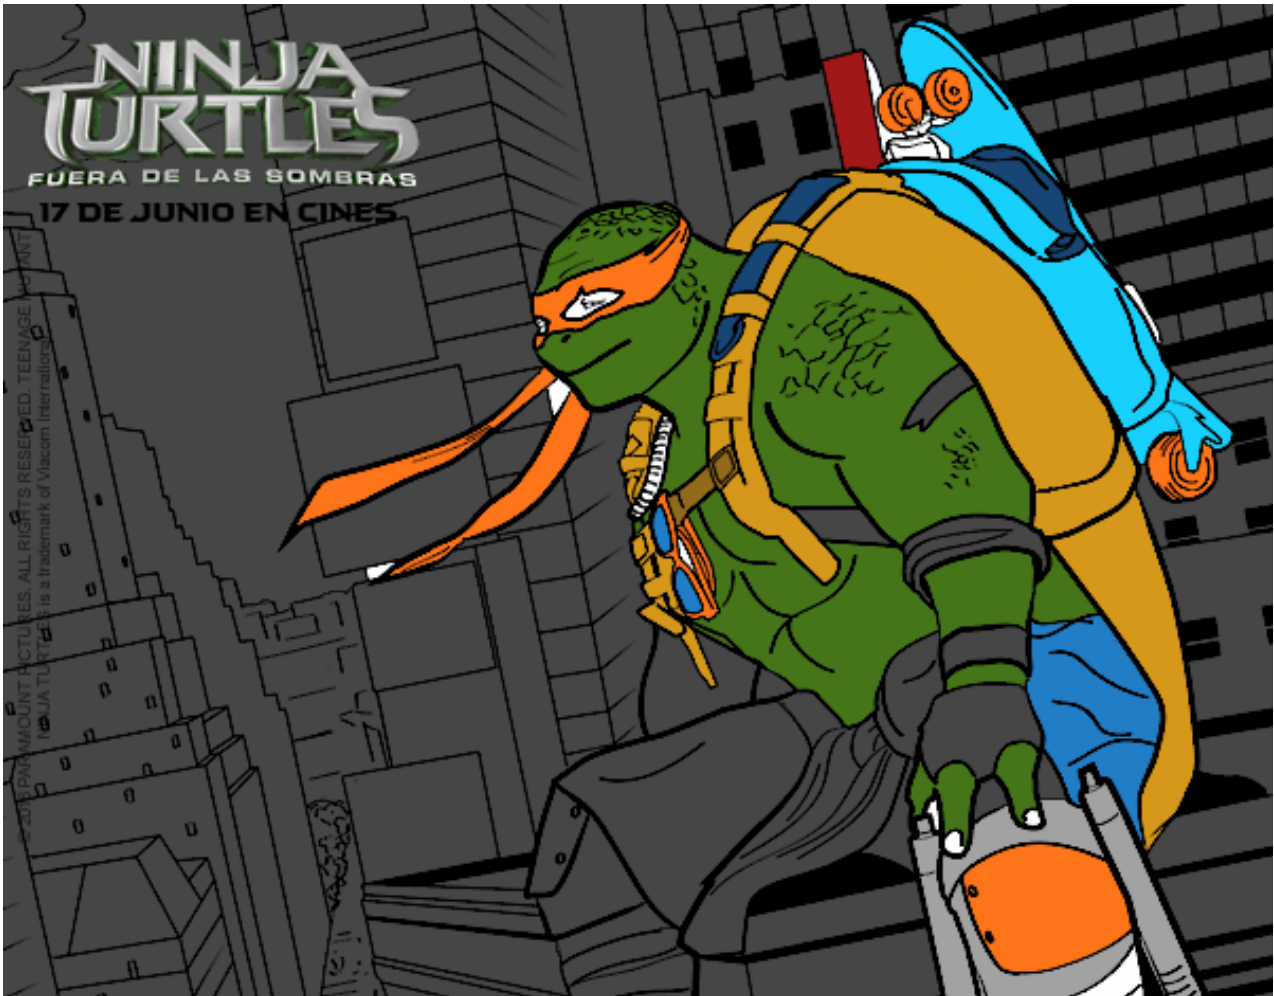

# Dibujos.net

Michelangelo de Ninja Turtles pintado por

[www.dibujos.net](http://www.dibujos.net)