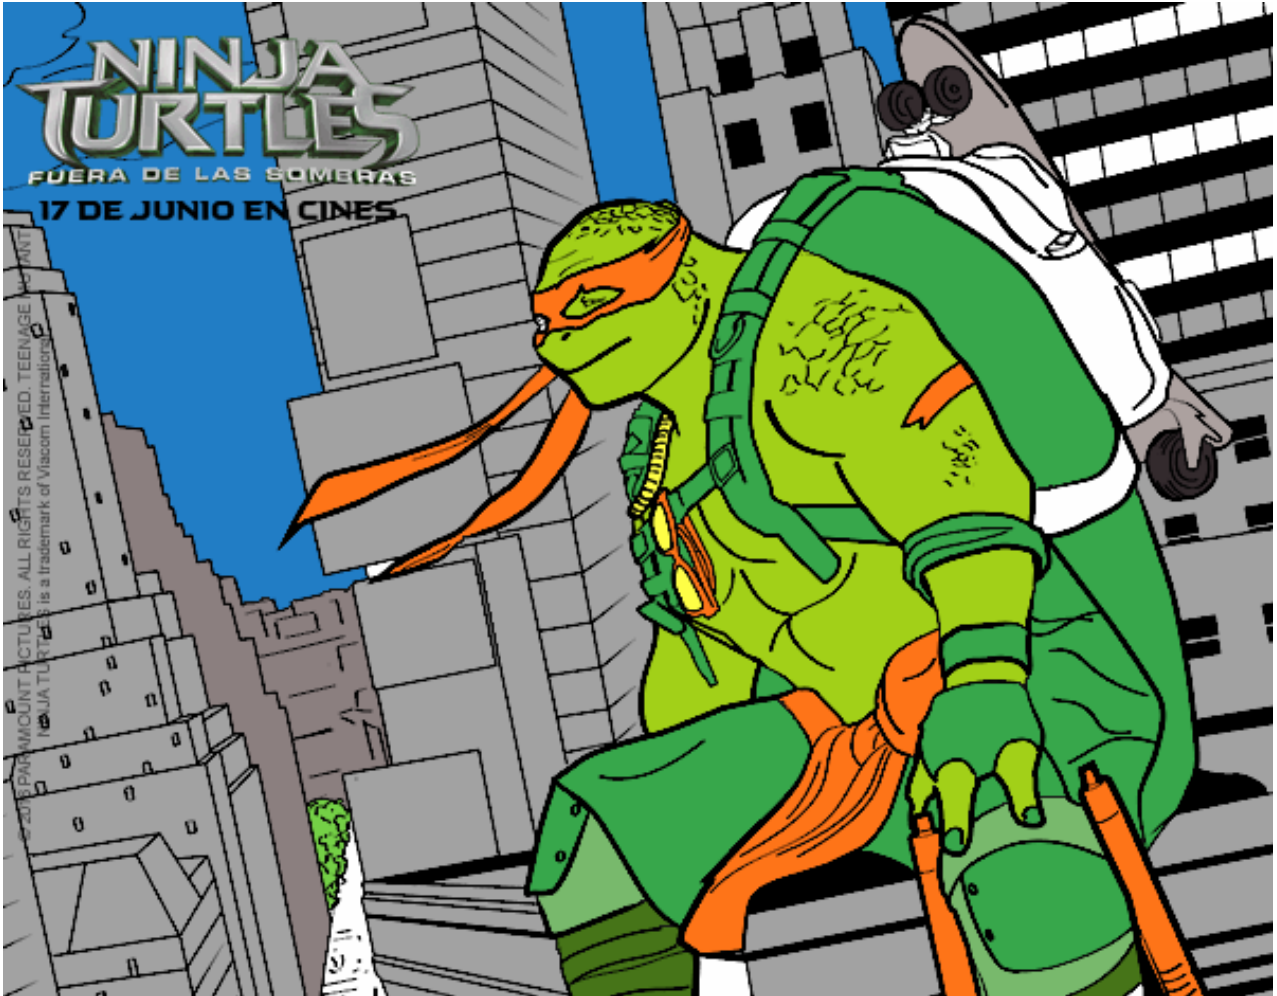

Dibujos.net

Michelangelo de Ninja Turtles pintado por

www.dibujos.net