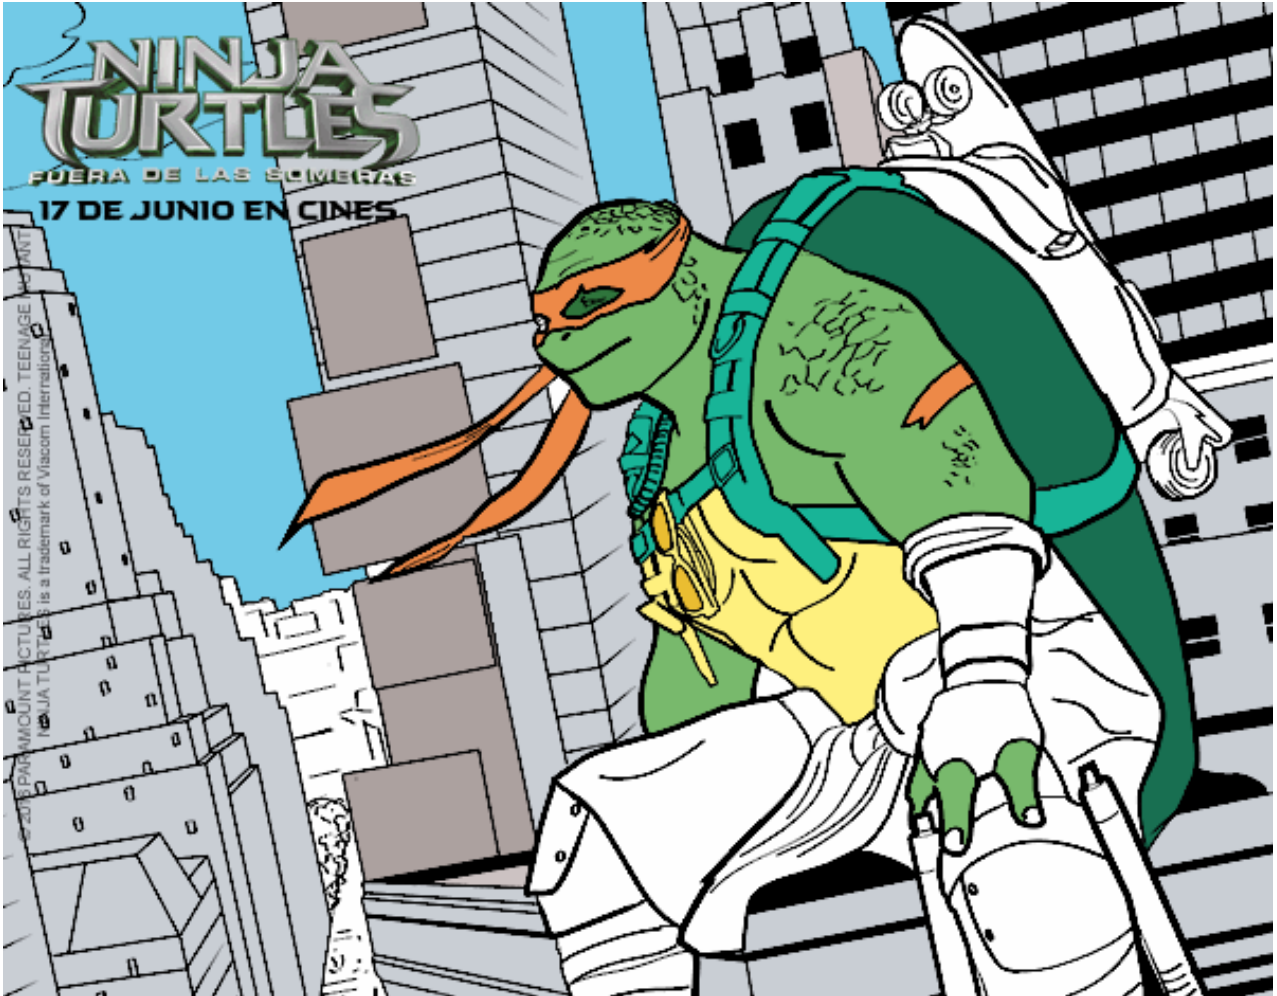

Dibujos.net

Michelangelo de Ninja Turtles pintado por

www.dibujos.net