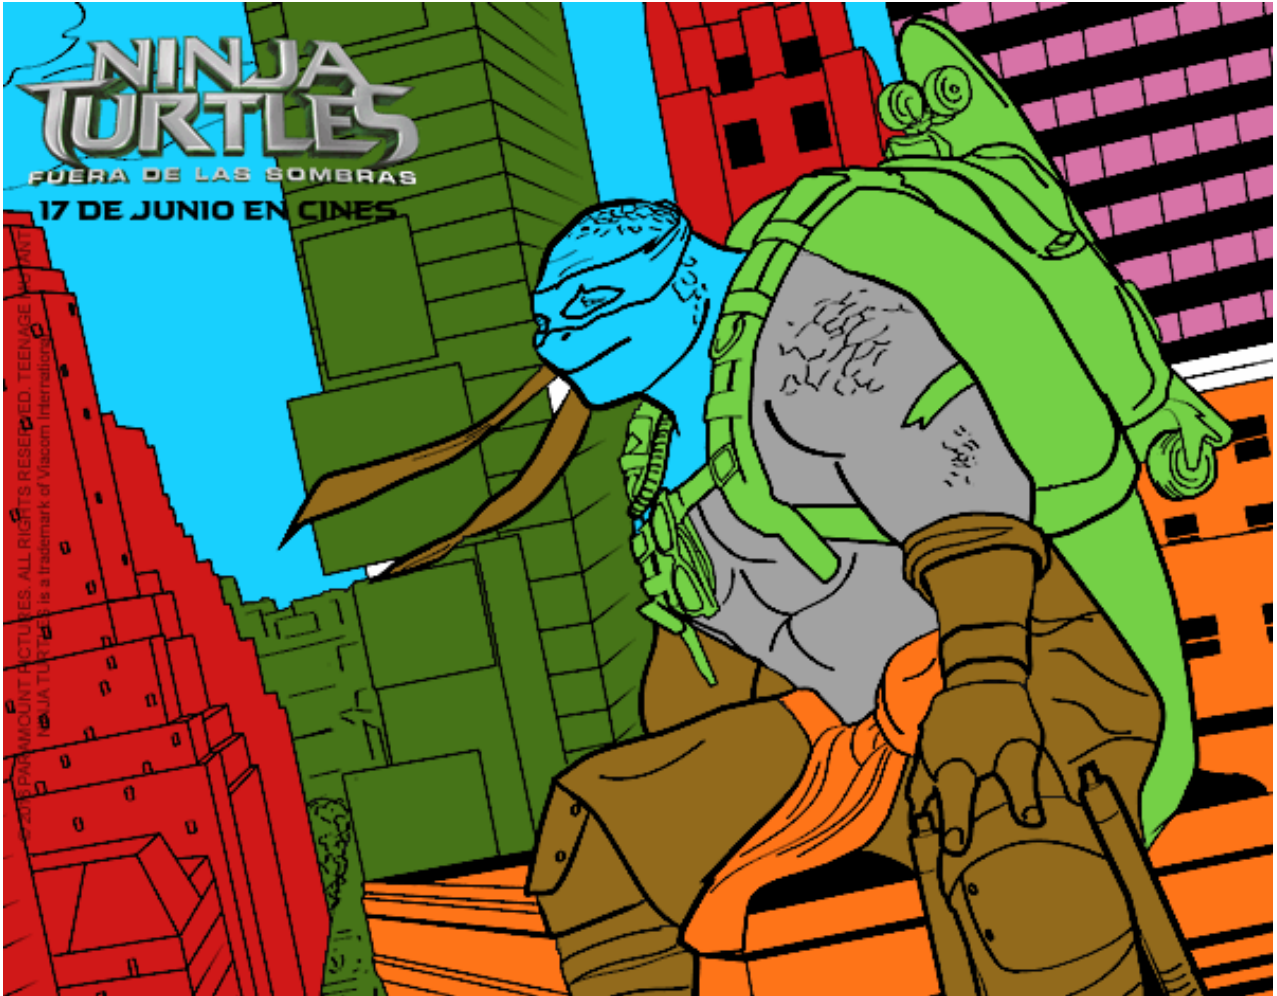

Dibujos.net

Michelangelo de Ninja Turtles pintado por

www.dibujos.net