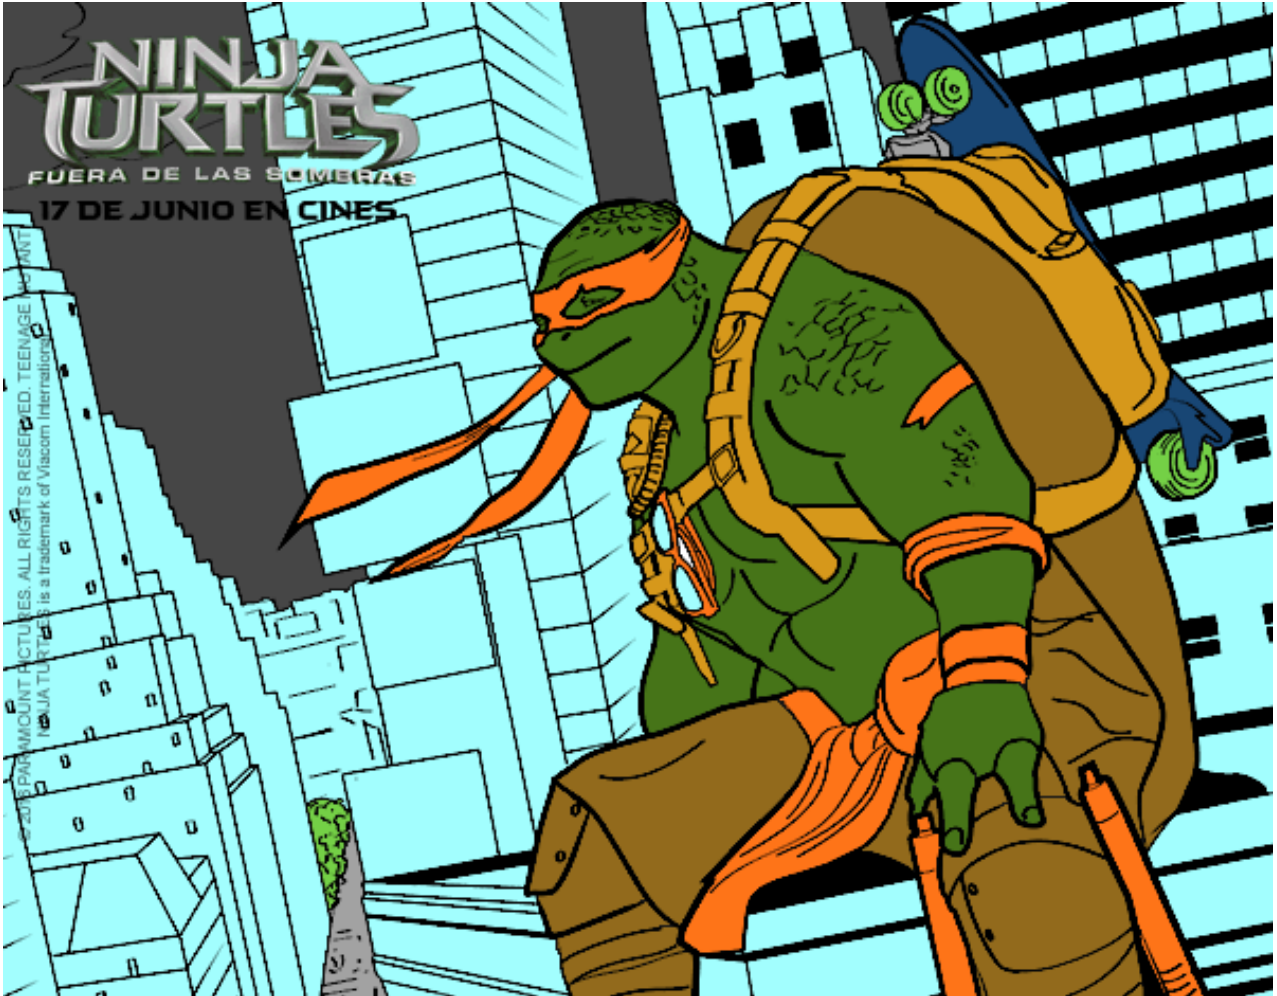

# Dibujos.net

Michelangelo de Ninja Turtles pintado por

[www.dibujos.net](http://www.dibujos.net)