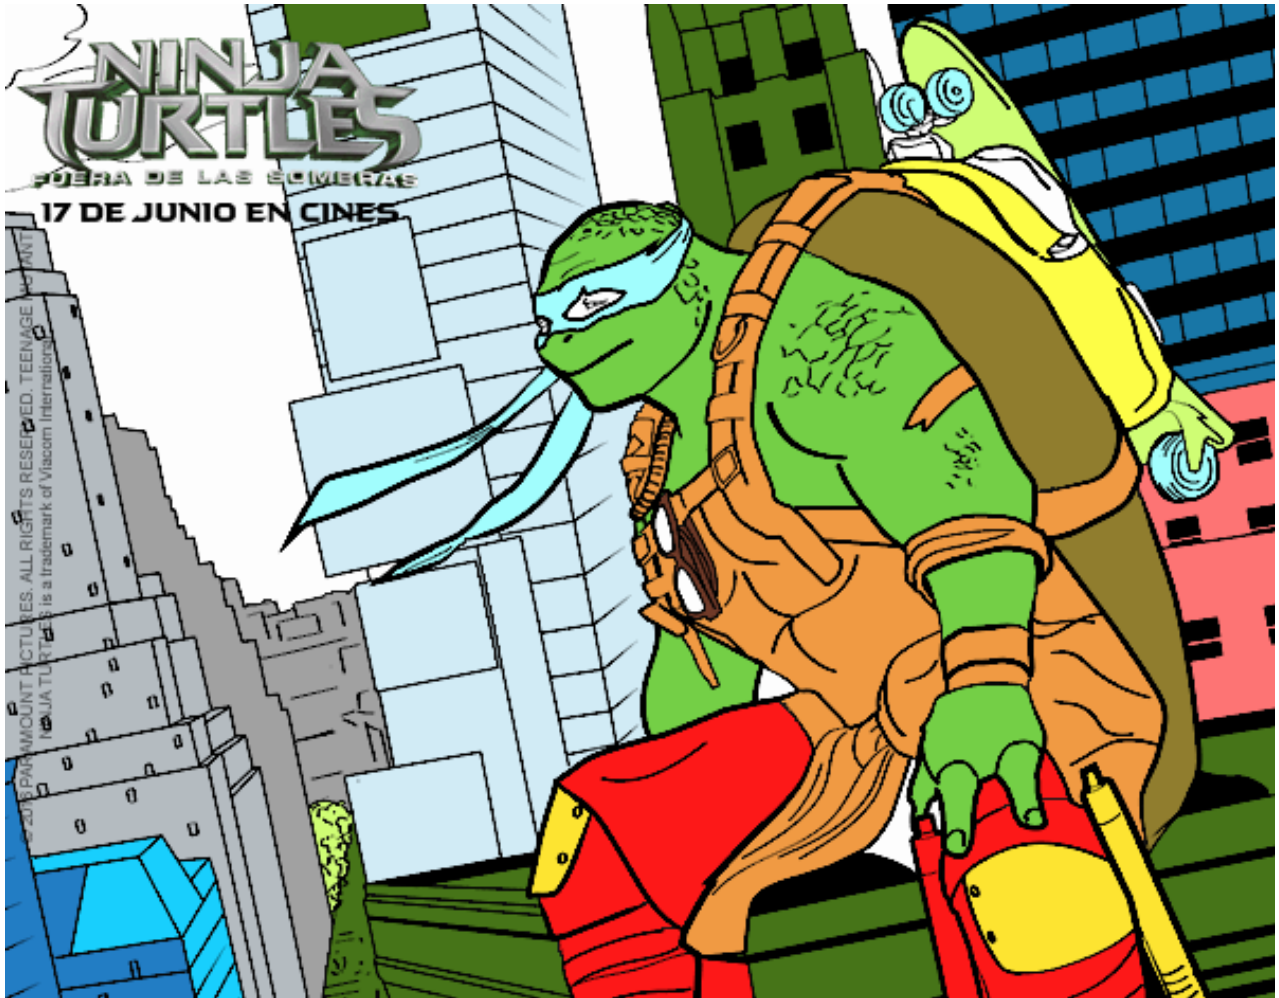

Dibujos.net

Michelangelo de Ninja Turtles pintado por

www.dibujos.net