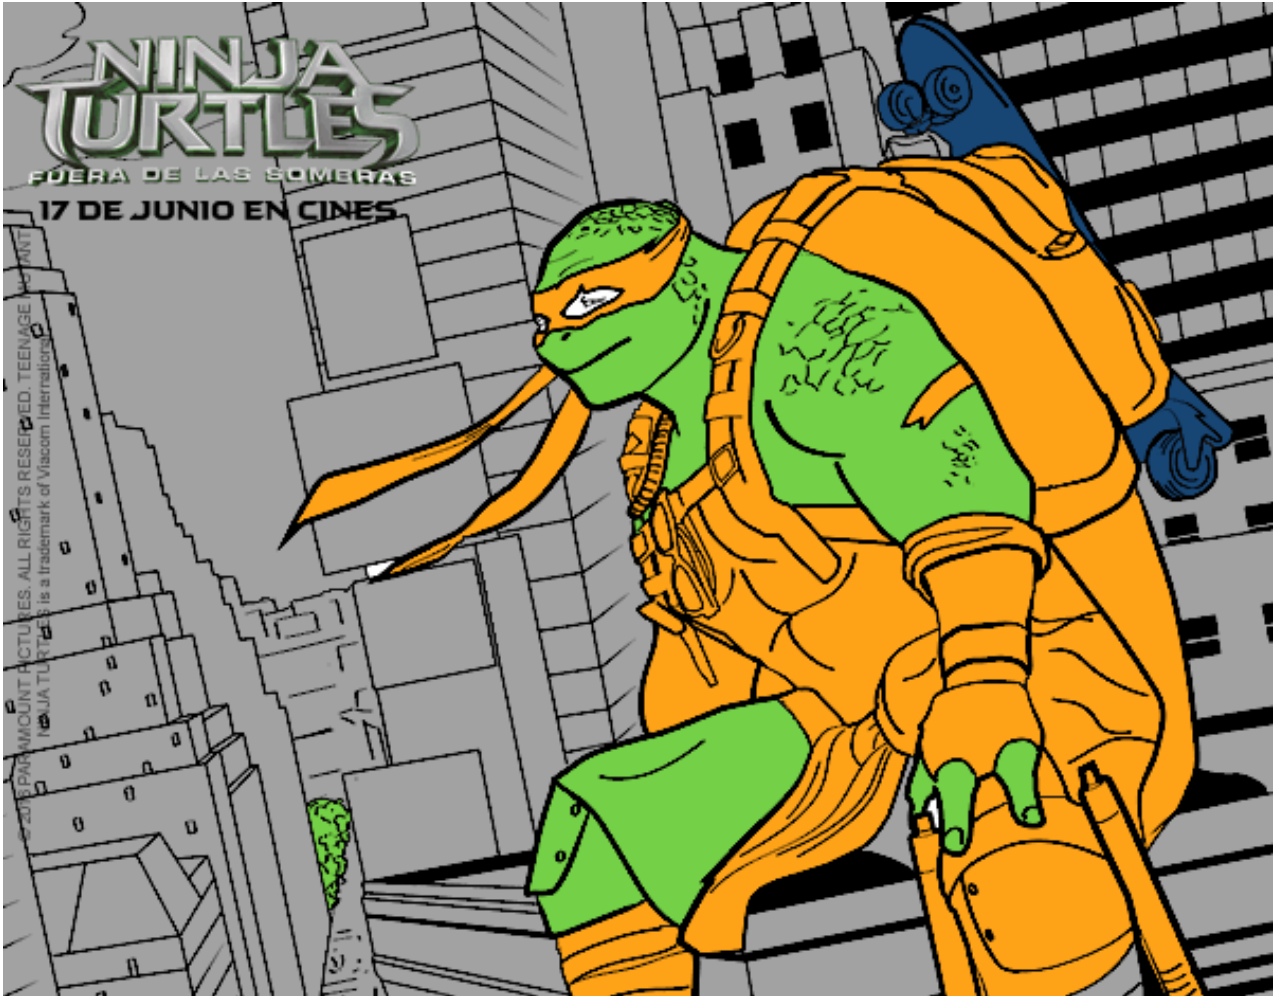

Dibujos.net

Michelangelo de Ninja Turtles pintado por

www.dibujos.net