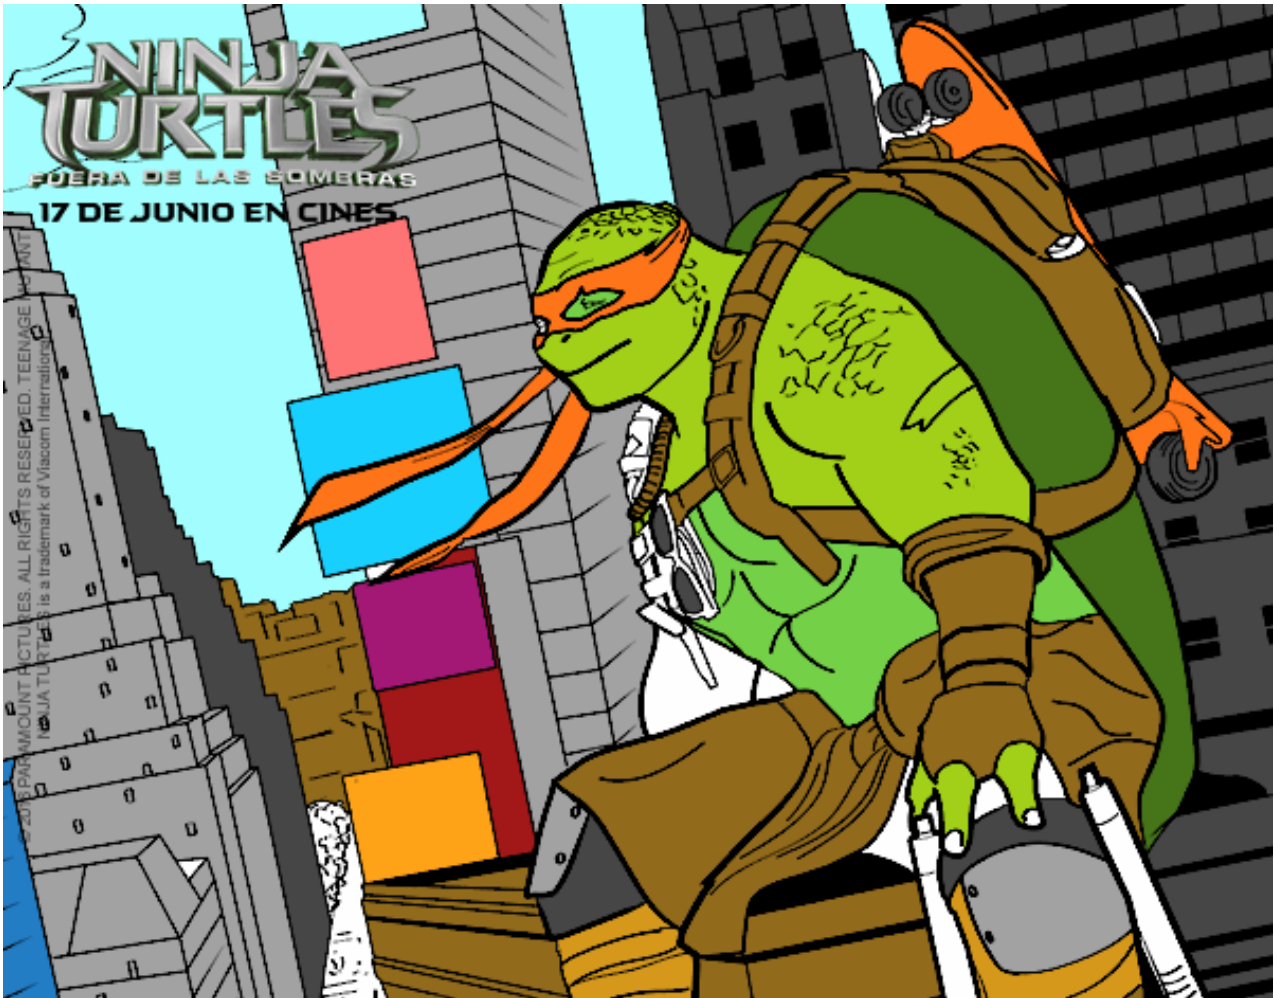

# Dibujos.net

Michelangelo de Ninja Turtles pintado por

[www.dibujos.net](http://www.dibujos.net)