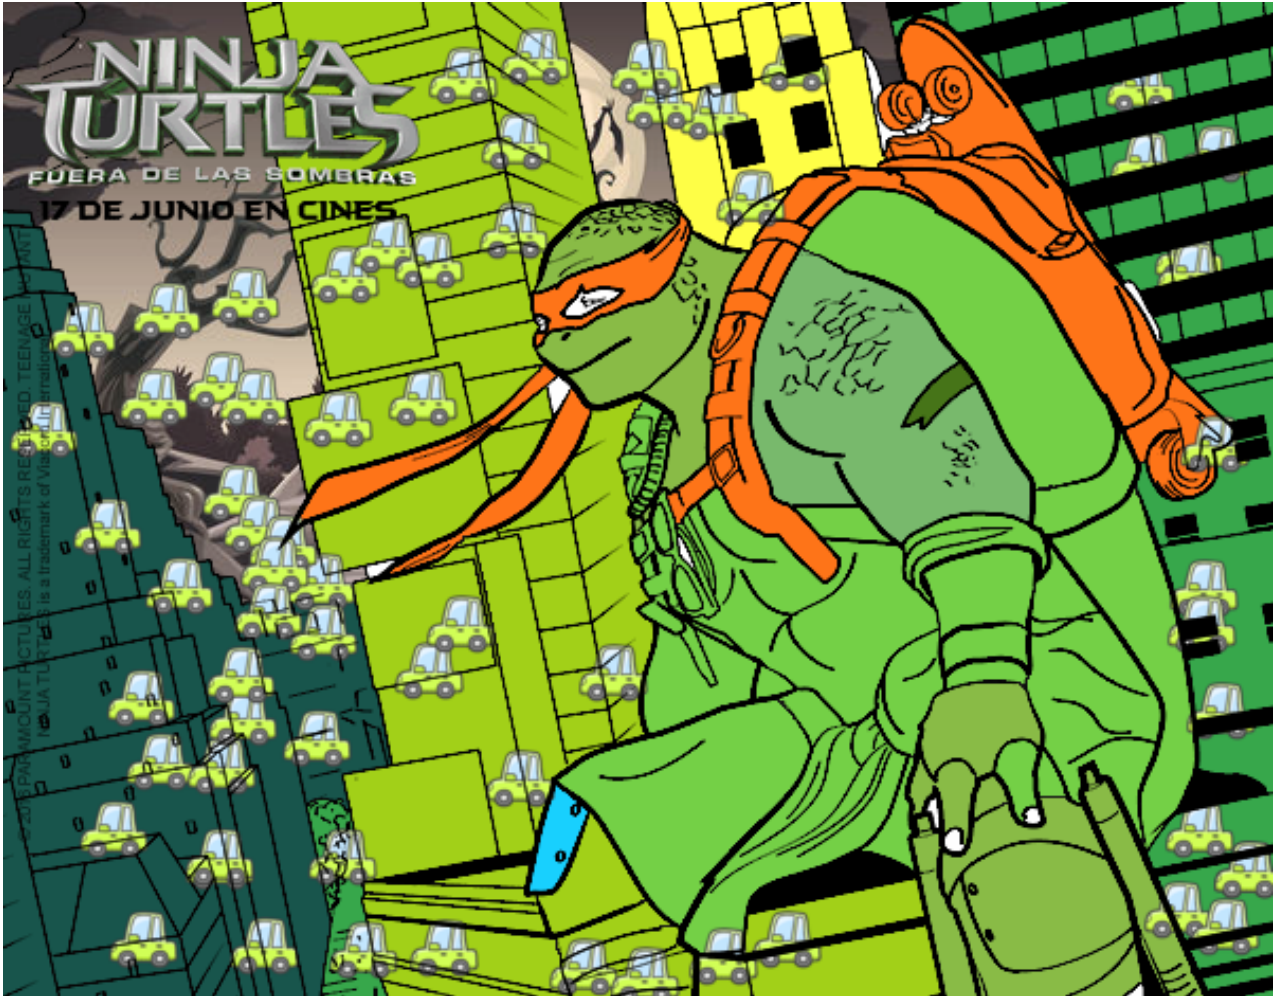

Dibujos.net

Michelangelo de Ninja Turtles pintado por

www.dibujos.net