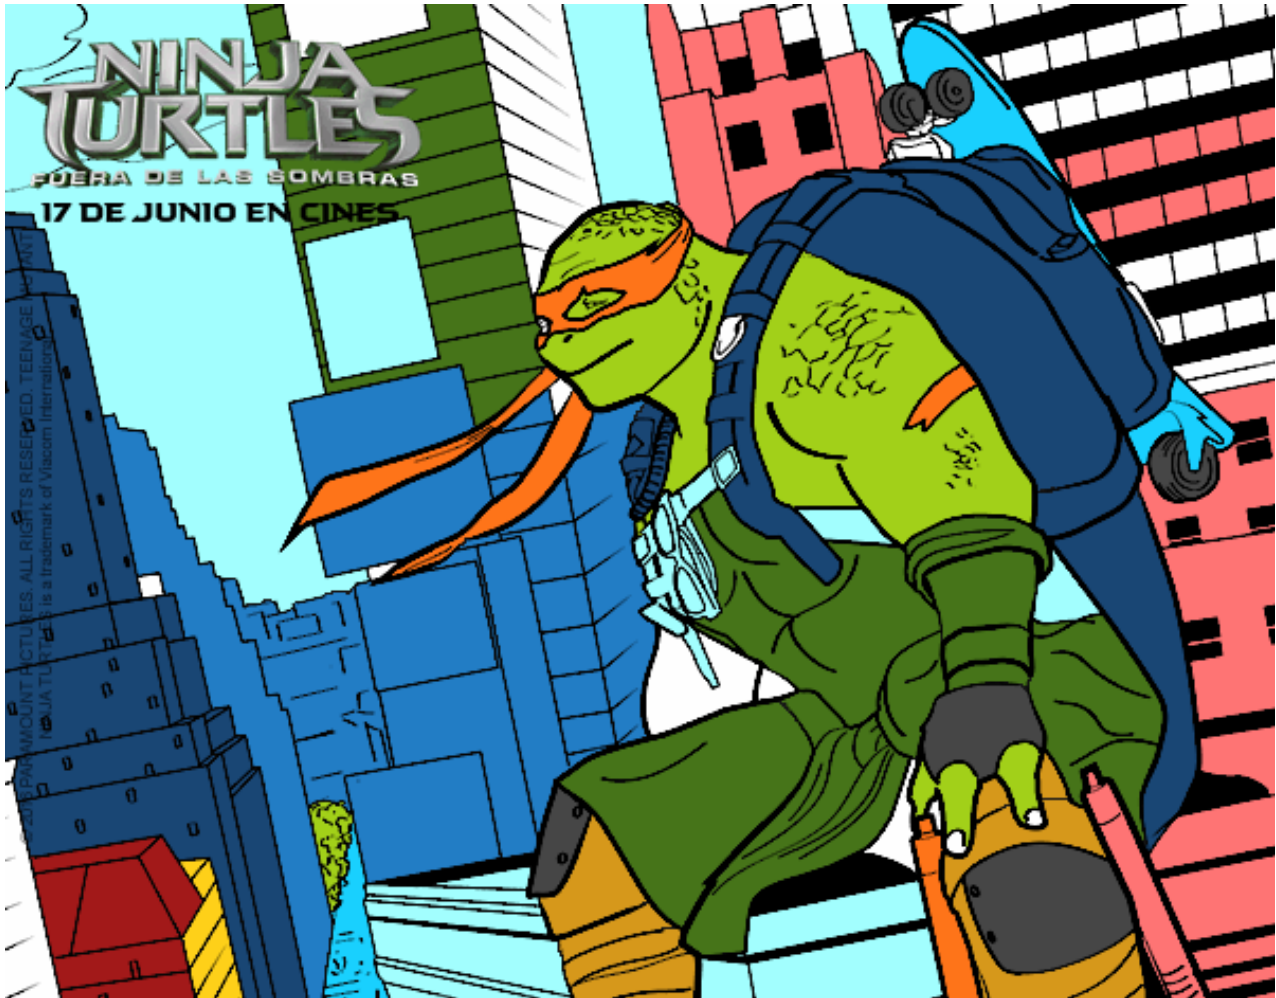

# Dibujos.net

Michelangelo de Ninja Turtles pintado por

[www.dibujos.net](http://www.dibujos.net)