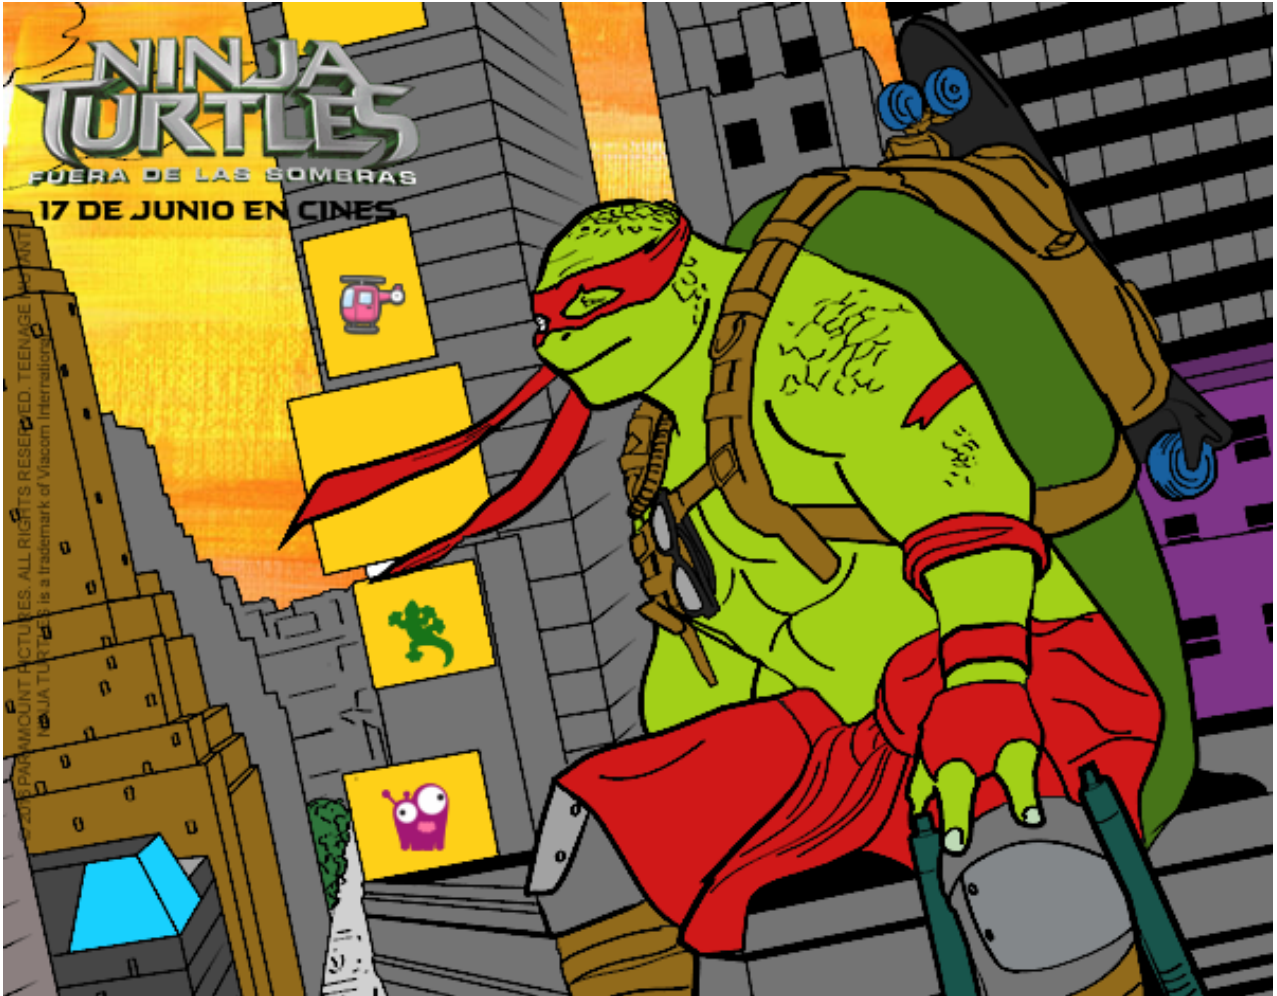

Dibujos.net

Michelangelo de Ninja Turtles pintado por

www.dibujos.net