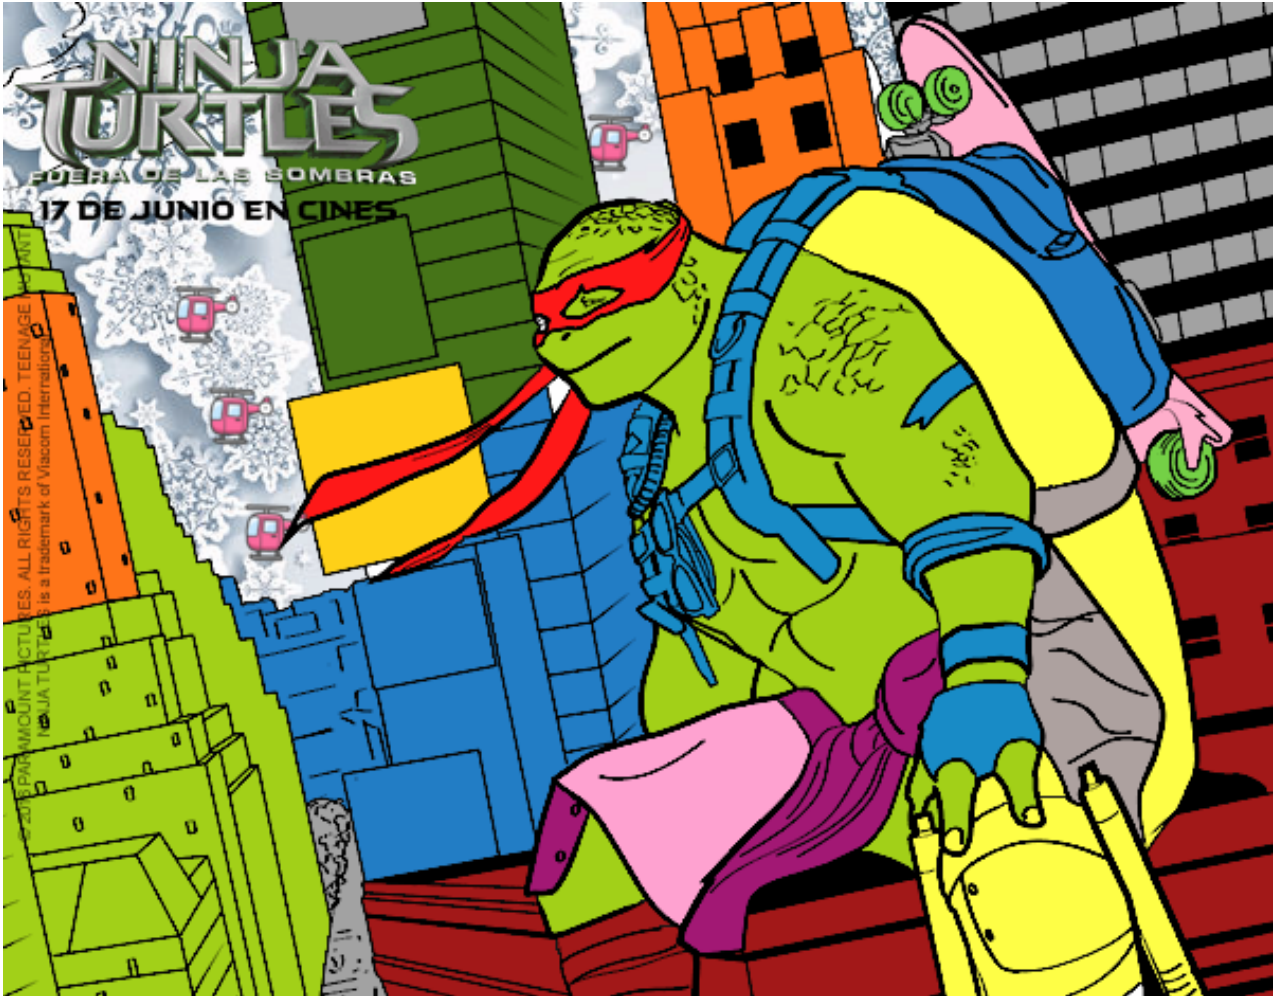

Dibujos.net

Michelangelo de Ninja Turtles pintado por aibana