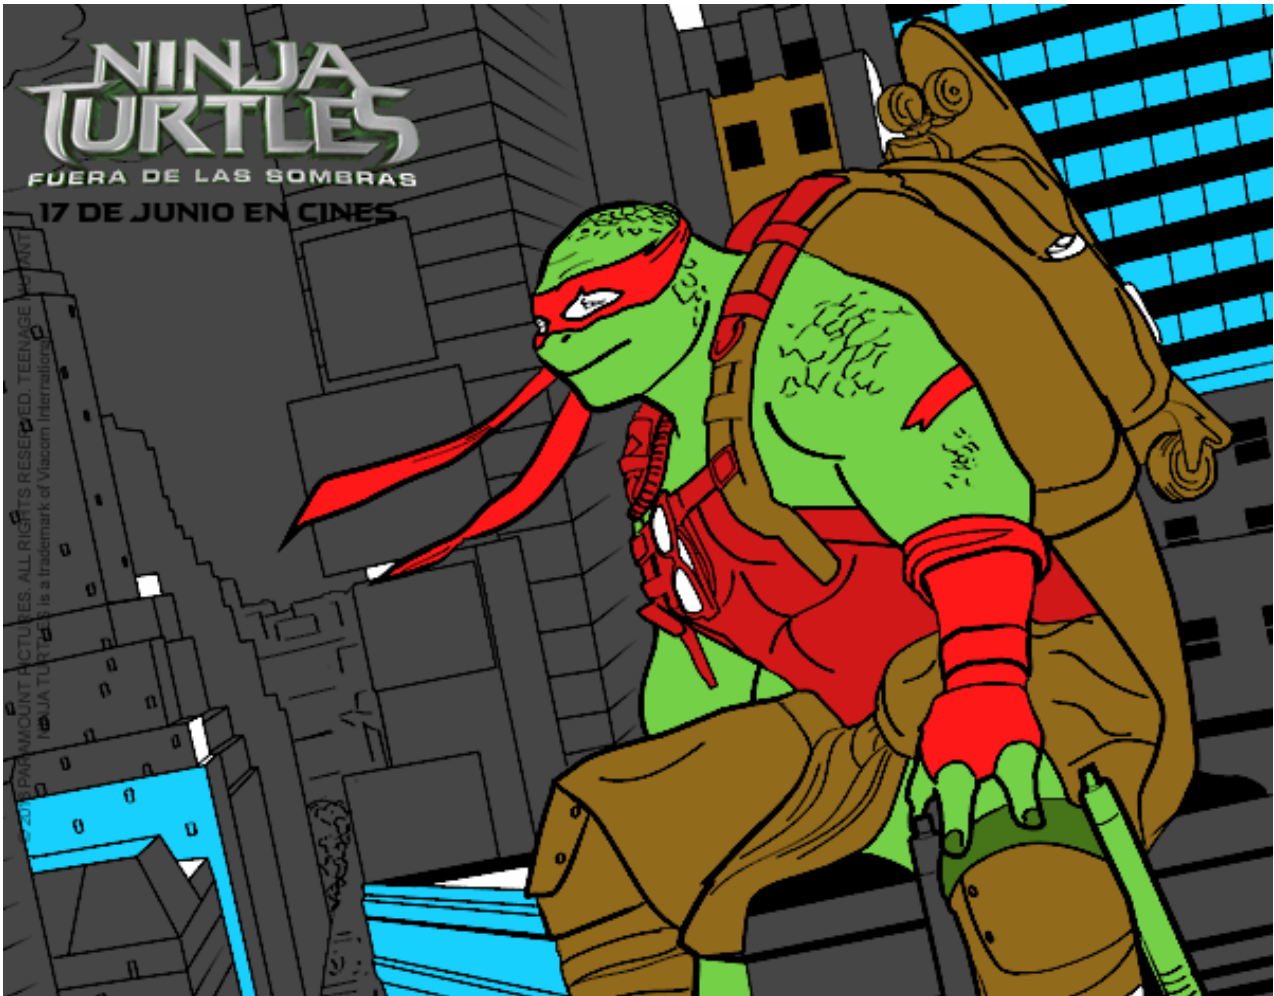

Dibujos.net

Michelangelo de Ninja Turtles pintado por

www.dibujos.net