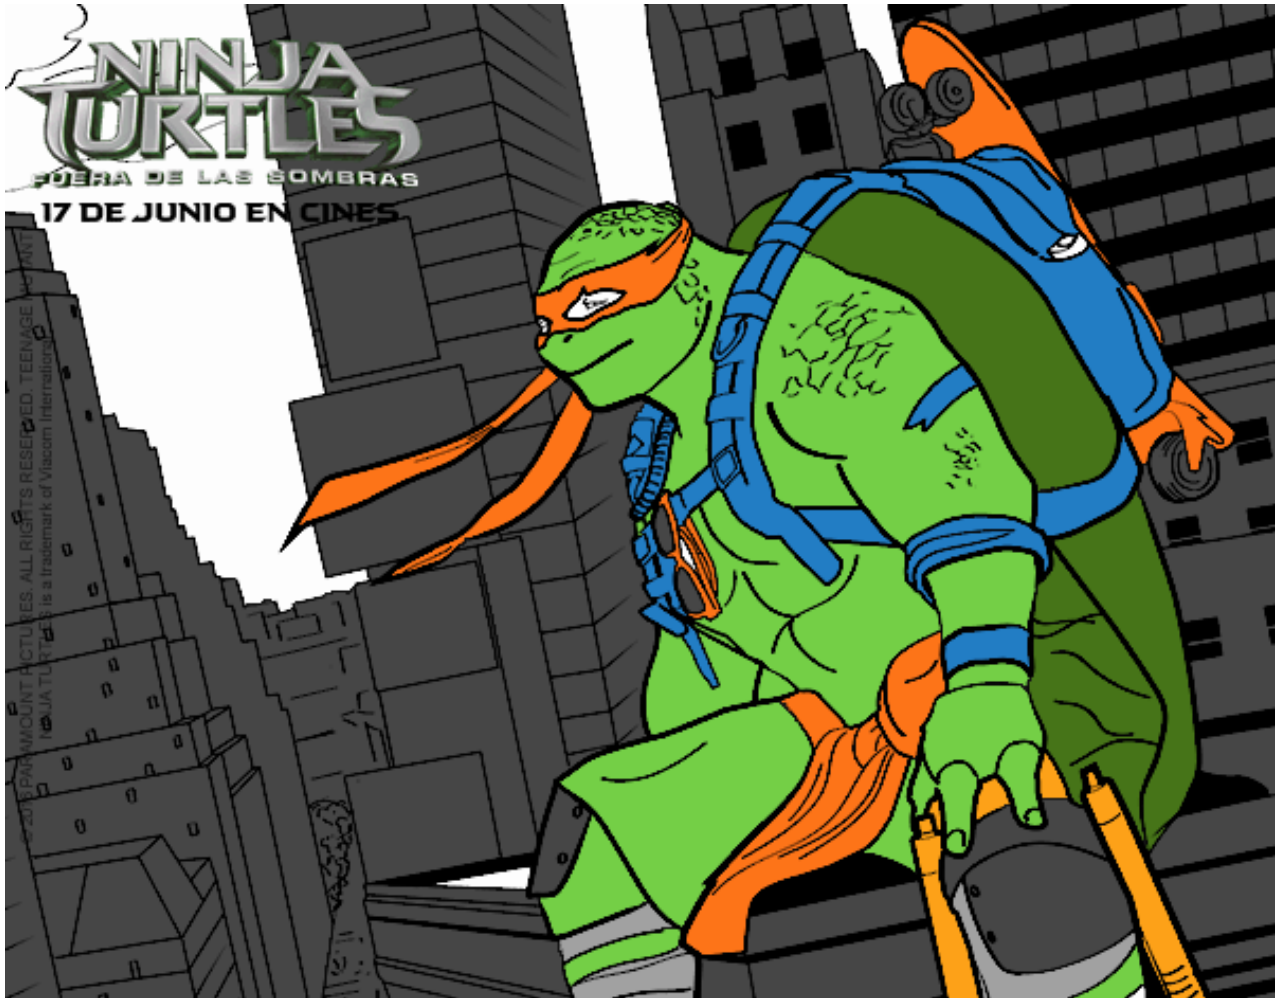

Dibujos.net

Michelangelo de Ninja Turtles pintado por

www.dibujos.net