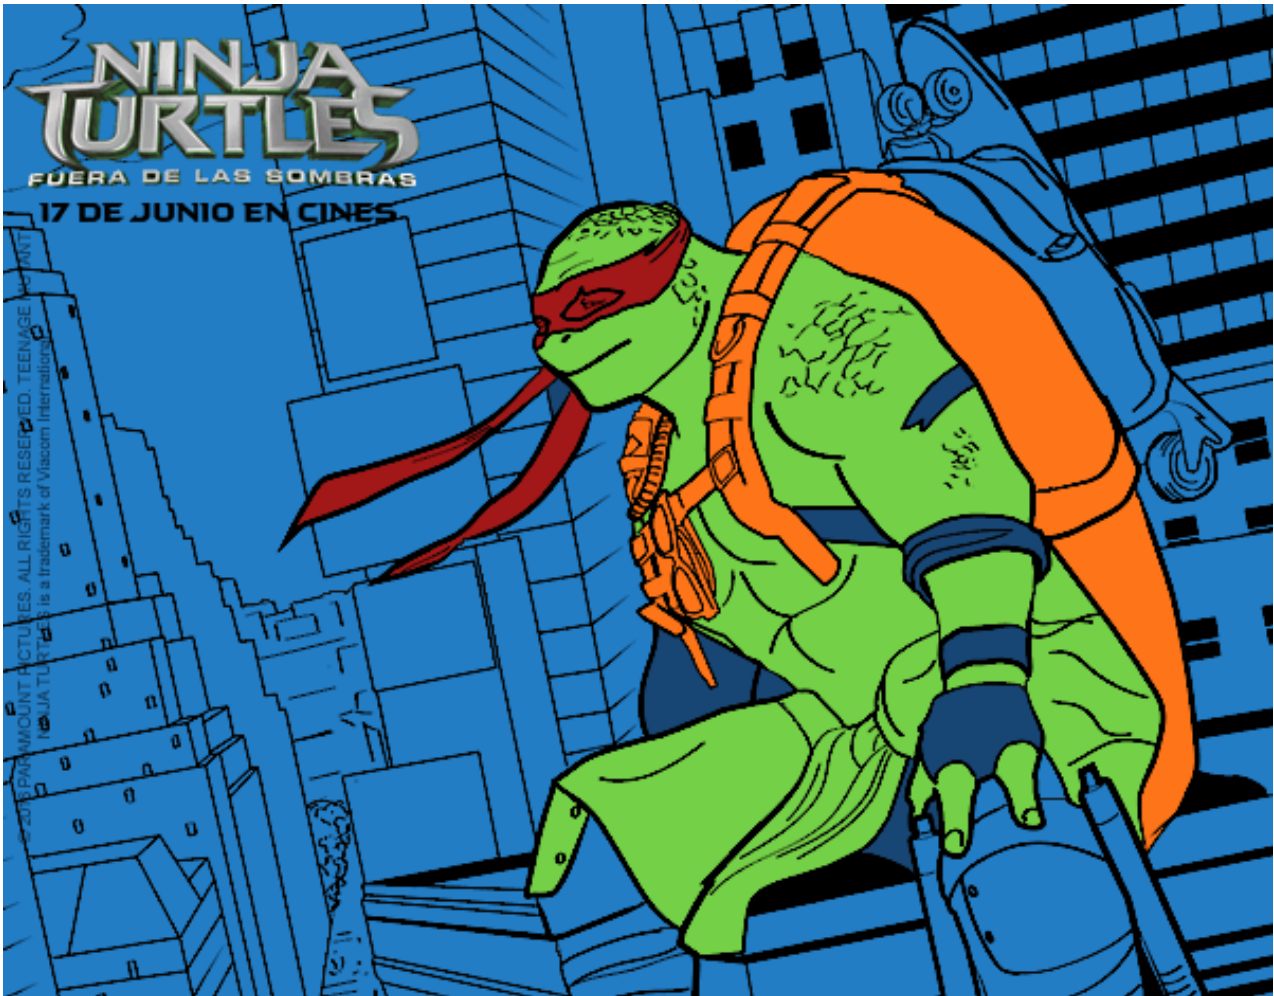

Dibujos.net

Michelangelo de Ninja Turtles pintado por

www.dibujos.net