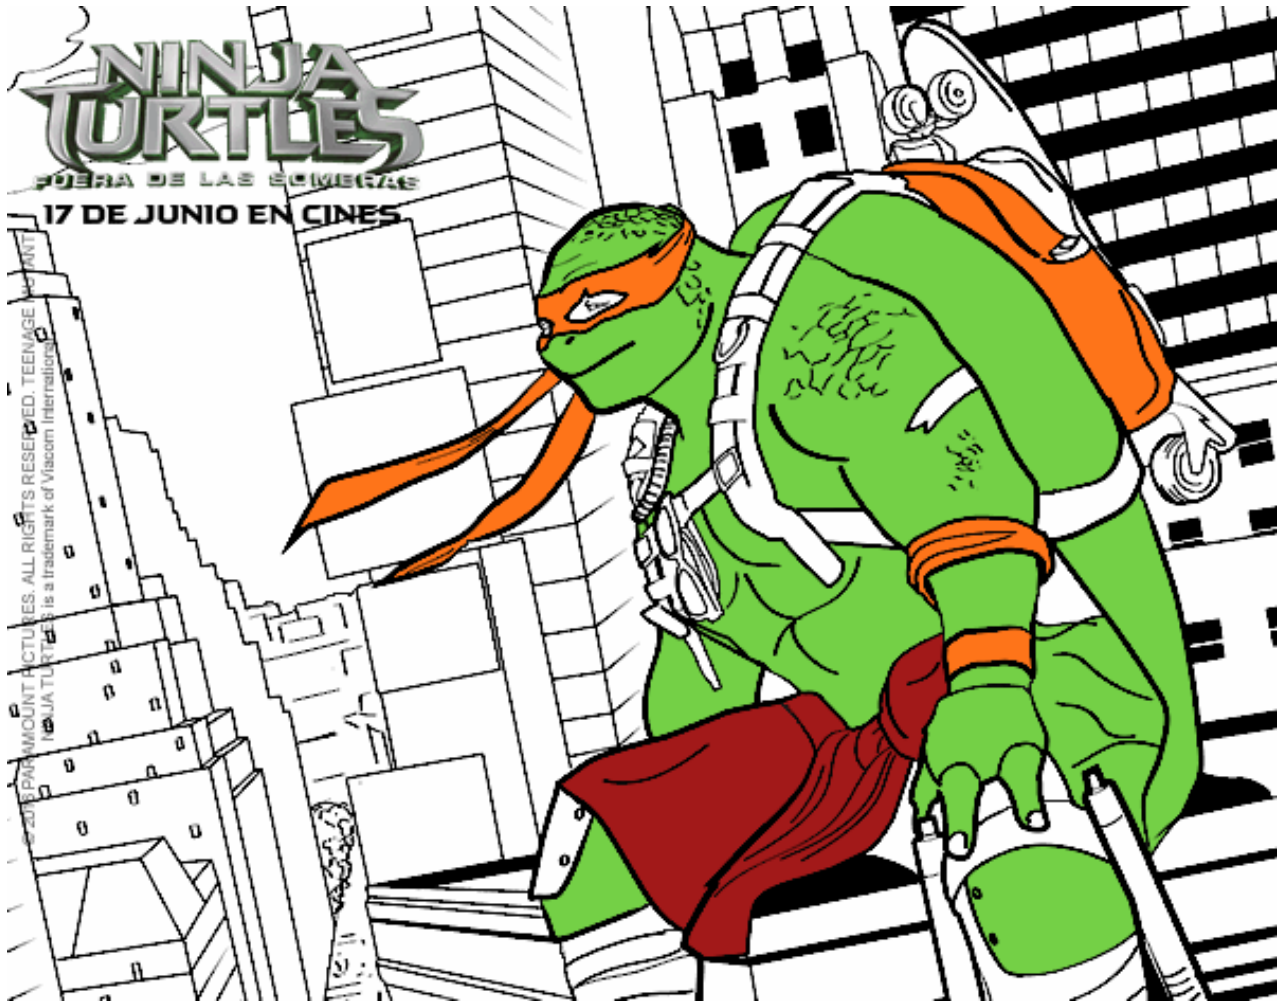

Dibujos.net

Michelangelo de Ninja Turtles pintado por

www.dibujos.net