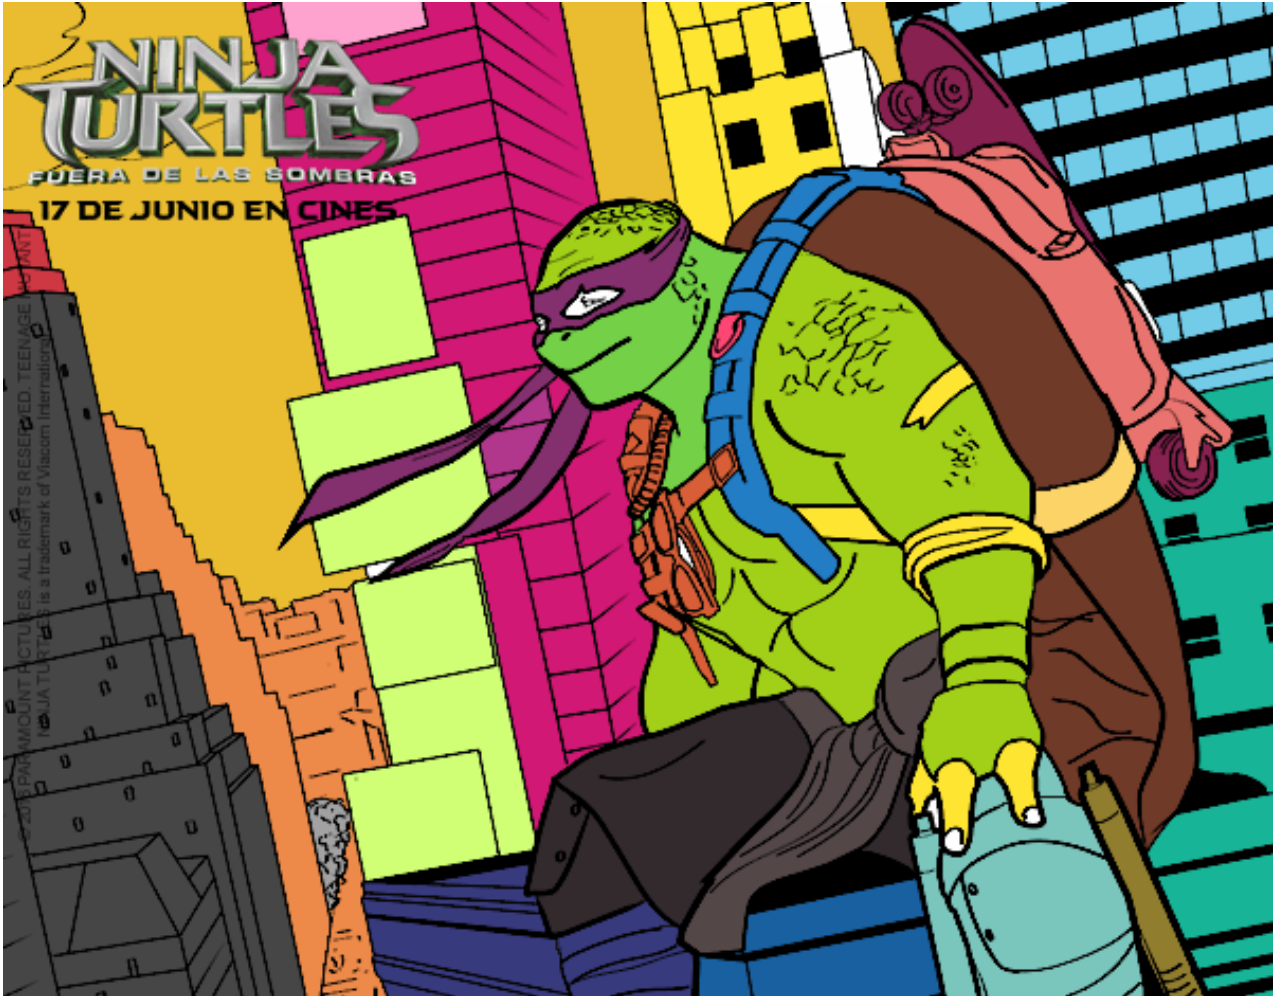

# Dibujos.net

Michelangelo de Ninja Turtles pintado por

[www.dibujos.net](http://www.dibujos.net)