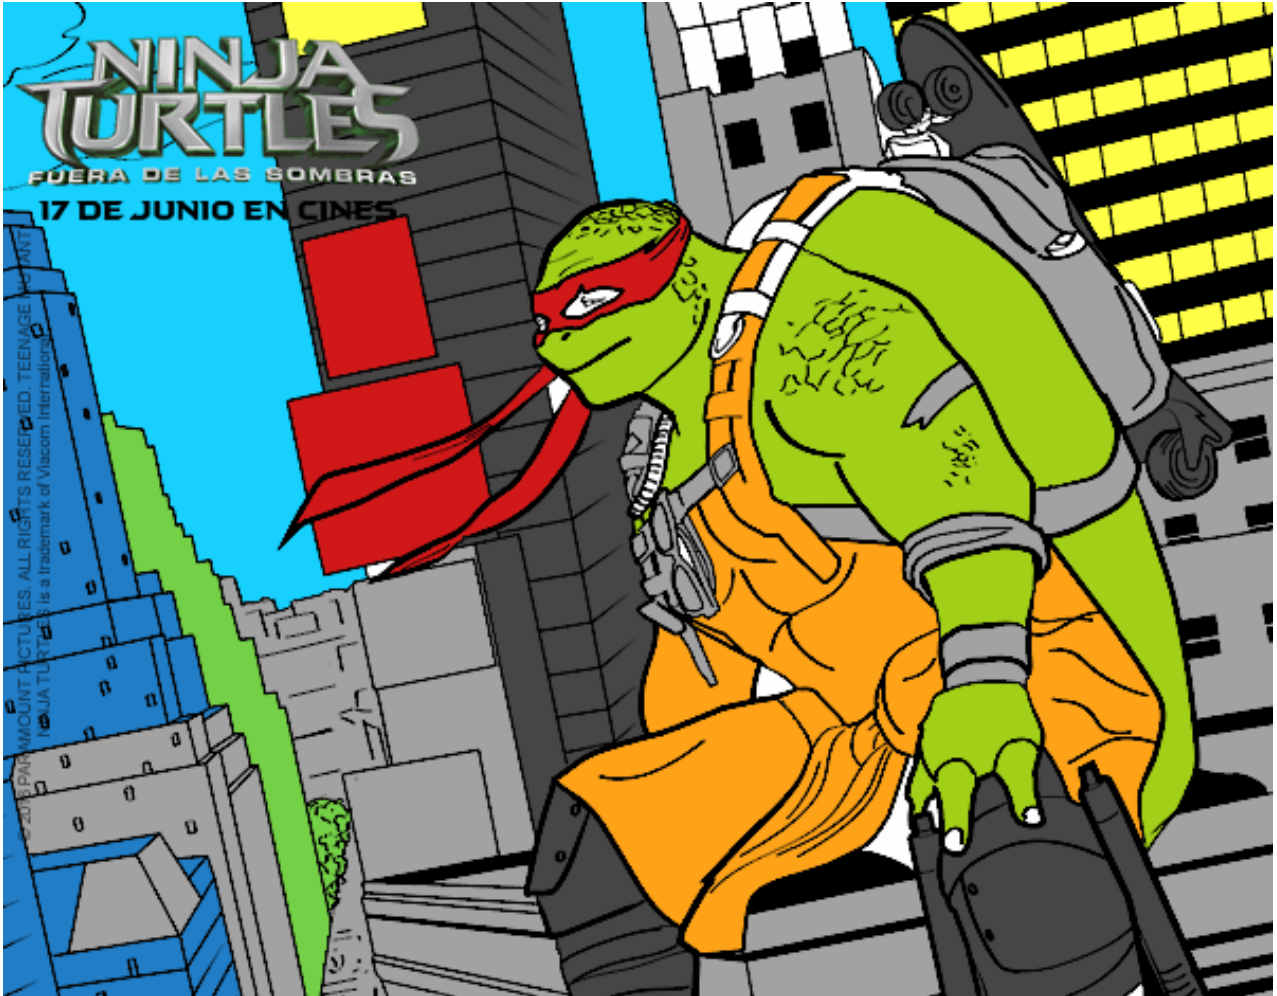

Dibujos.net

Michelangelo de Ninja Turtles pintado por ADRILU8