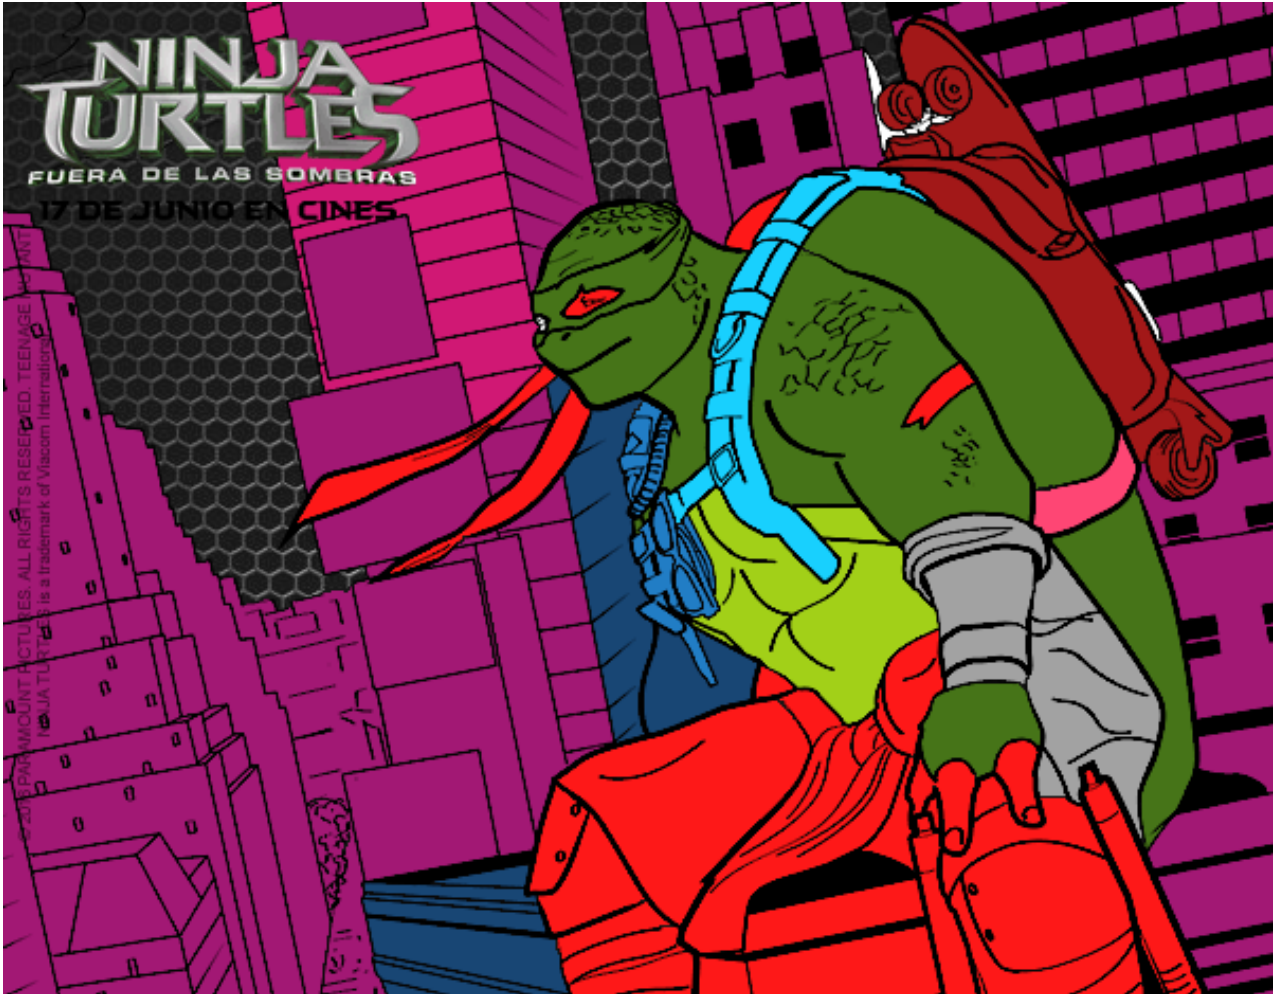

Dibujos.net

Michelangelo de Ninja Turtles pintado por

www.dibujos.net