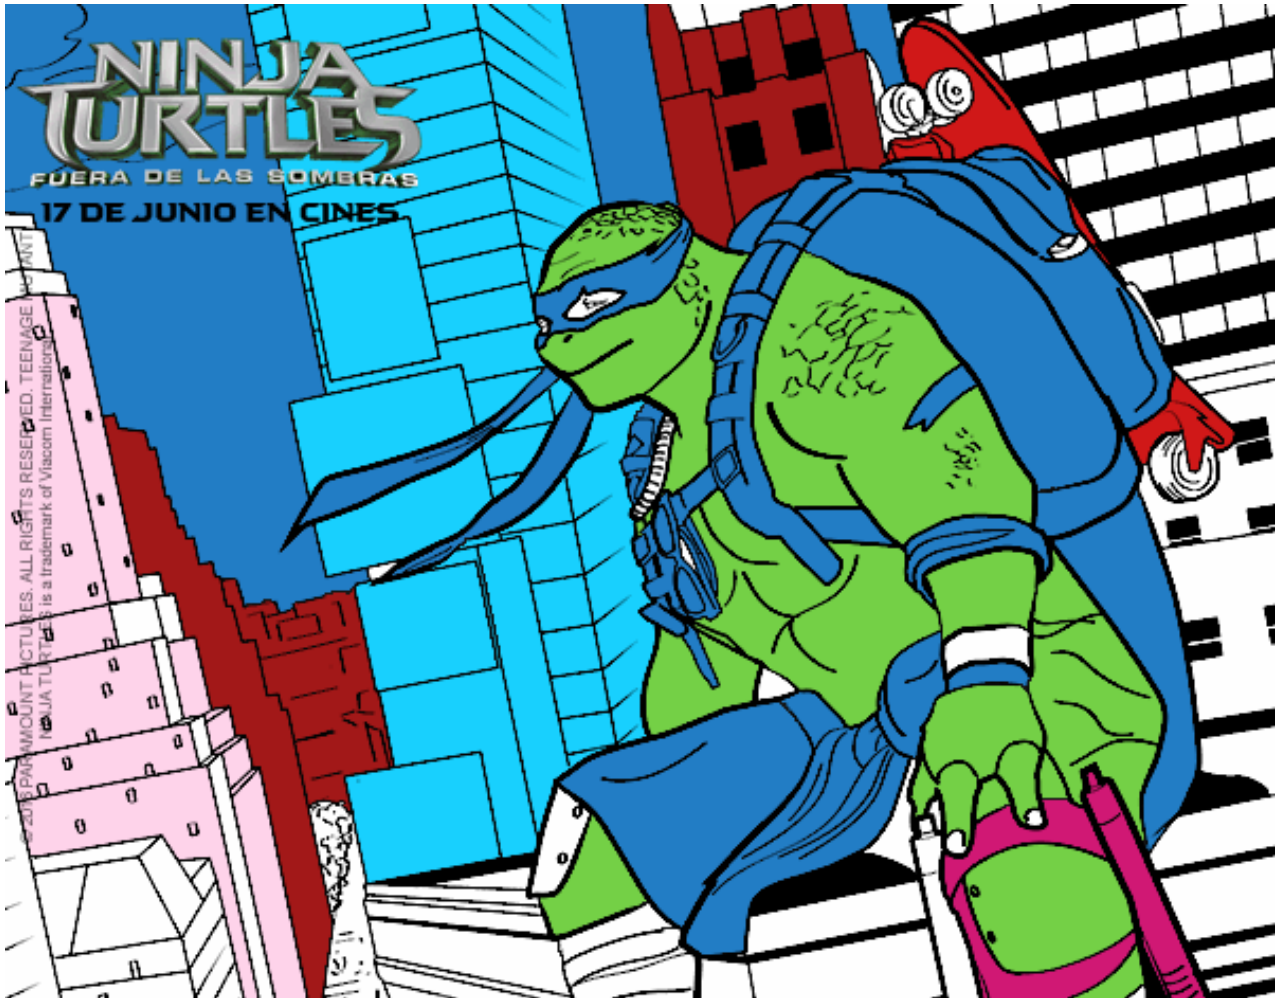

Dibujos.net

Michelangelo de Ninja Turtles pintado por

www.dibujos.net