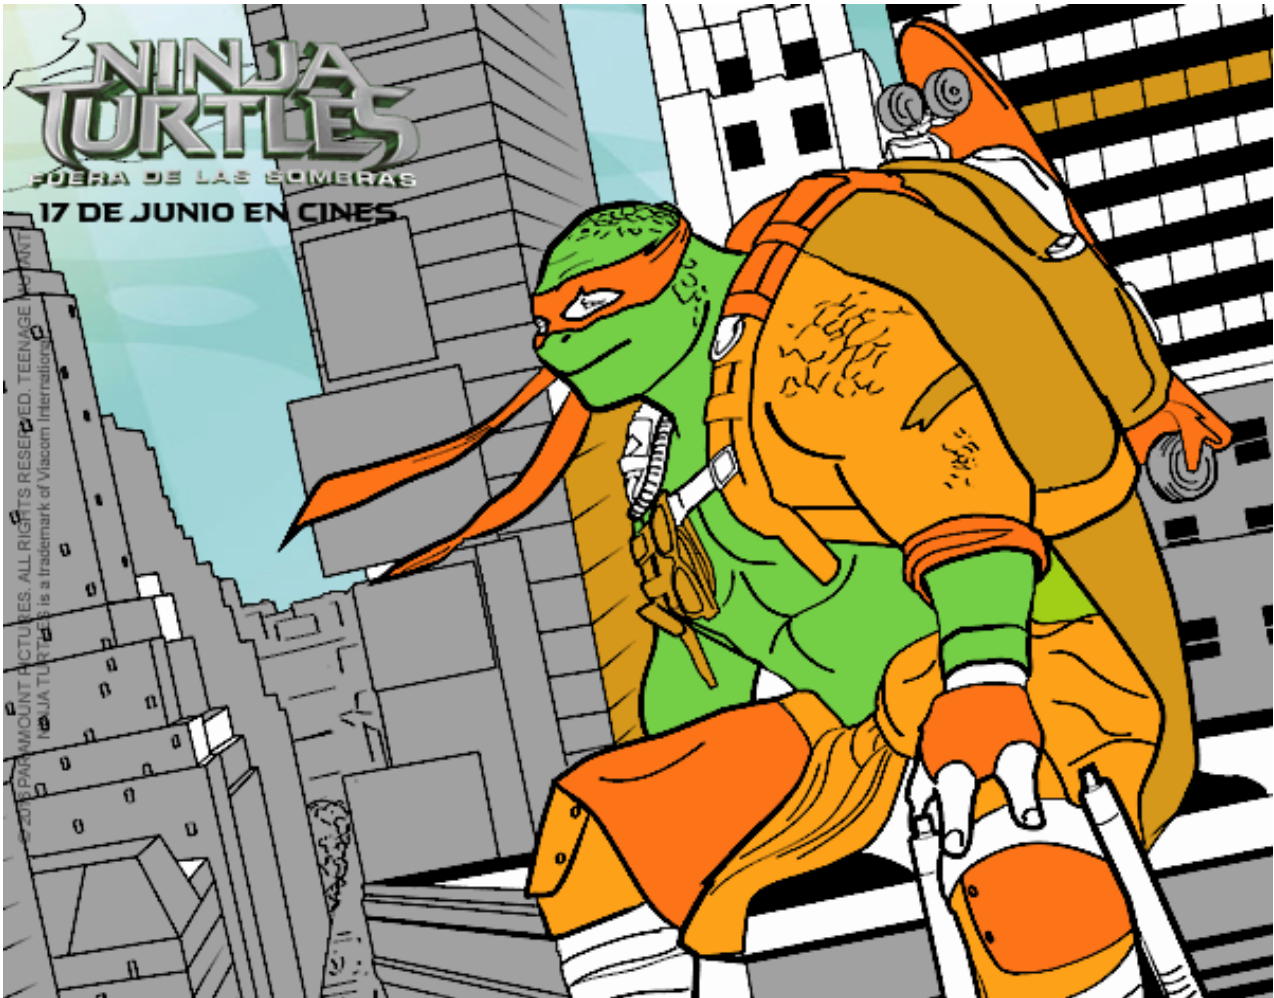

Dibujos.net

Michelangelo de Ninja Turtles pintado por

www.dibujos.net