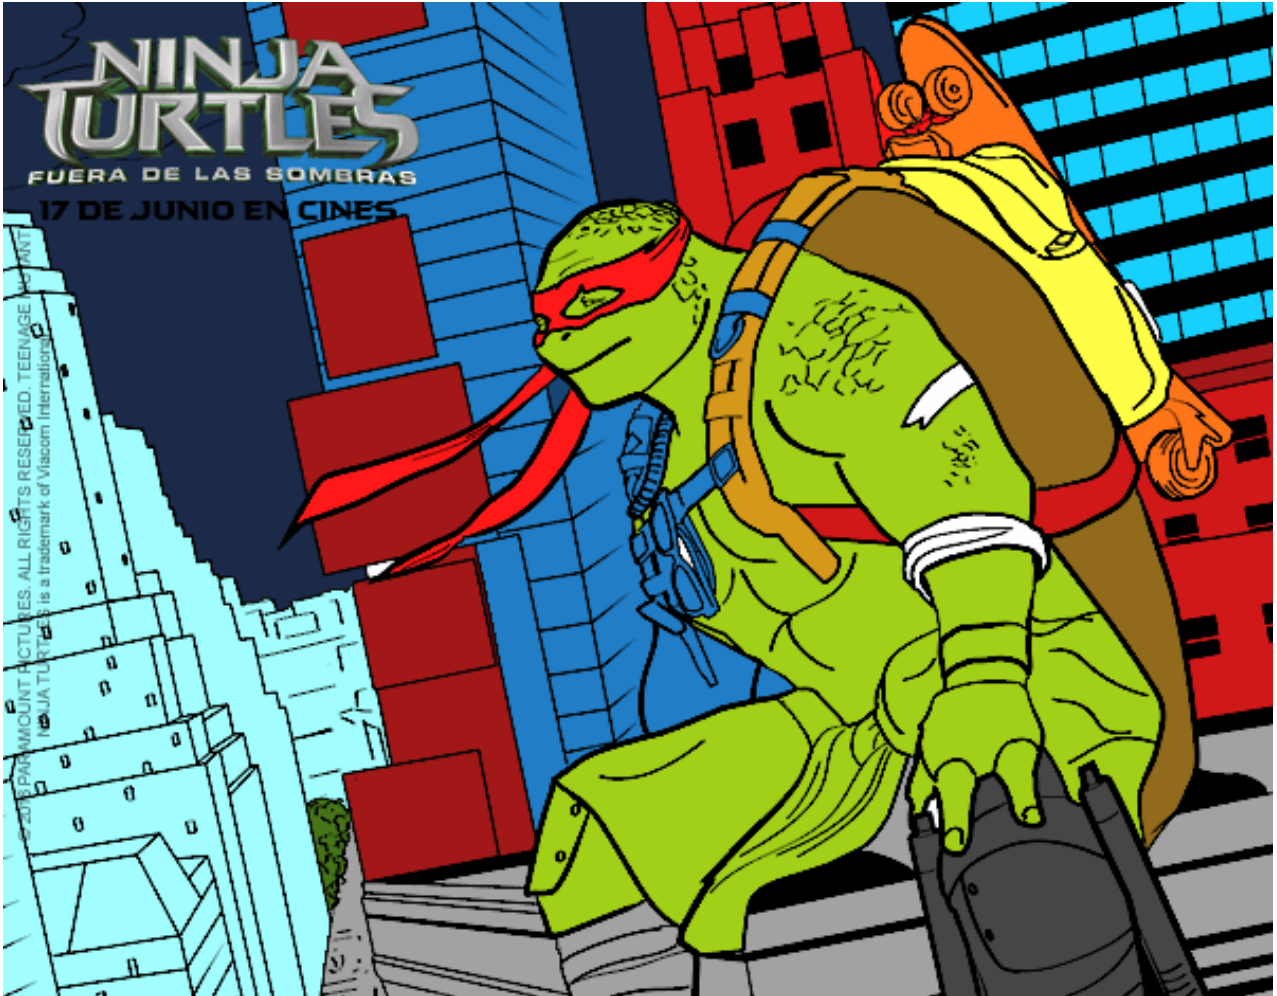

Dibujos.net

Michelangelo de Ninja Turtles pintado por

www.dibujos.net