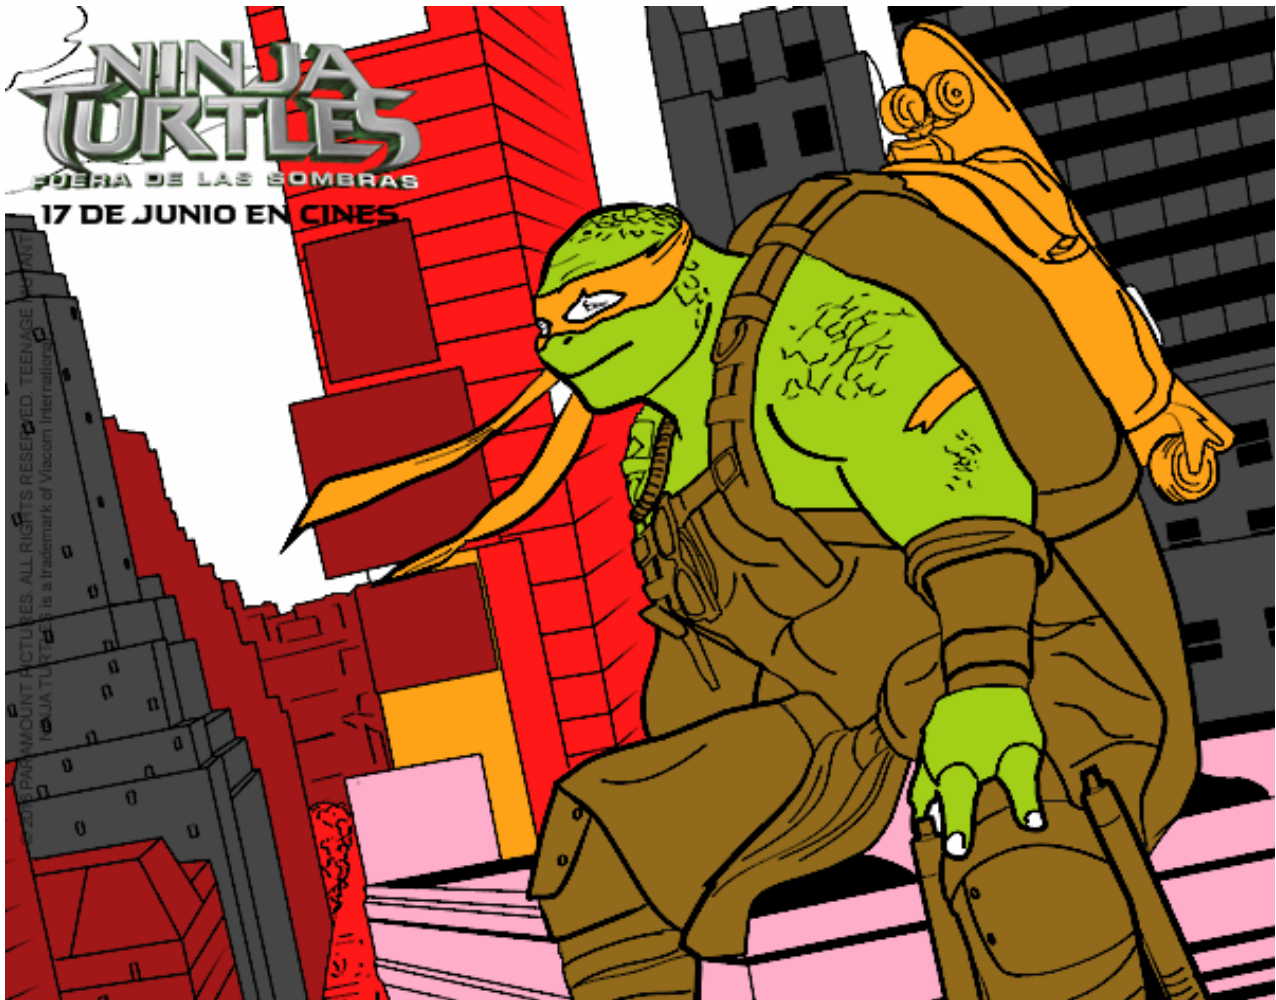

Dibujos.net

Michelangelo de Ninja Turtles pintado por

www.dibujos.net