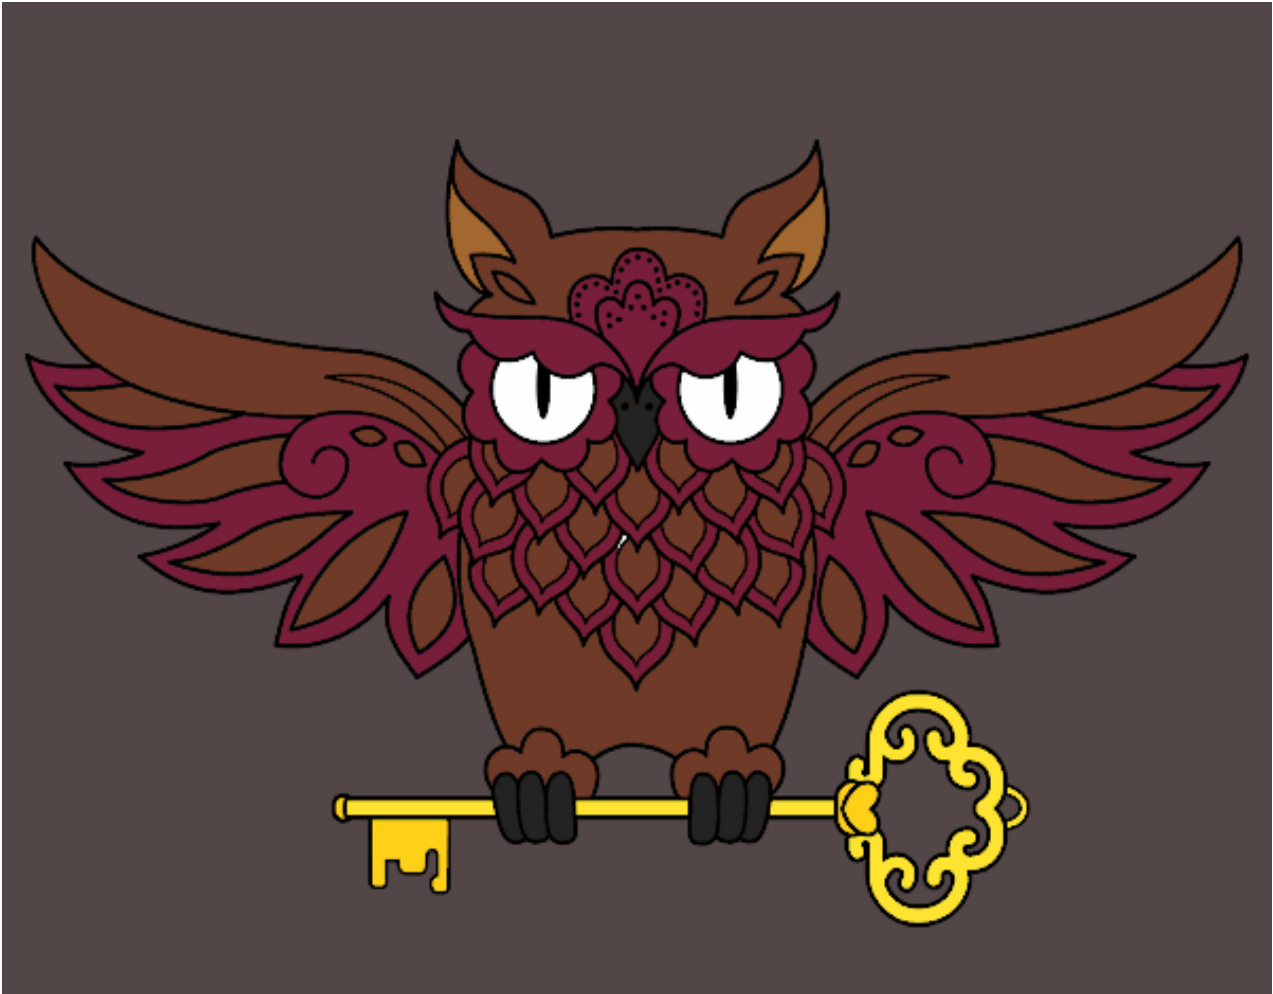

Dibujos.net

Tatuaje de búho con llave pintado por lolyyfeli

www.dibujos.net